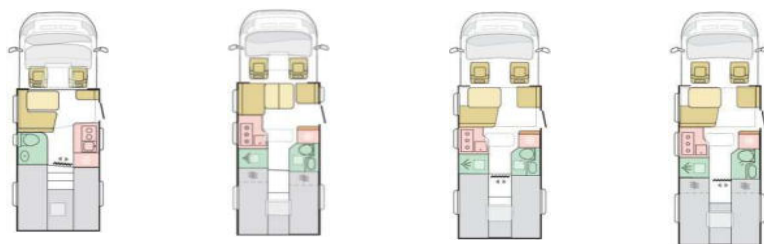

MATRIX AXESS / PLUS / SUPREME (auf Fiat Ducato)

Saison 2023

MODELLE UND MOTOR-CHASSIS-KOMBINATIONEN

Modelle	Axess 600 SL	Axess 650 DL	Axess 650 SL	Axess 670 SL
140 Multijet (2184ccm / 103kW) / 3500 oder 3650kg	73.999,00 €	75.299,00 €	74.599,00 €	75.399,00 €
180 Multijet (2184ccm / 131kW) / 3500 oder 3650kg (Mehrgew.: 15kg)	76.799,00 €	78.099,00 €	77.399,00 €	78.199,00 €
180 Multijet (2184ccm / 131kW) / 4400kg Maxi (Mehrgewicht 55kg)	78.399,00 €	79.699,00 €	78.999,00 €	79.799,00 €

SERIENMÄSSIGE AUSSTATTUNGEN

Polster "Arno", Chassis Fiat Ducato mit Tiefrahmen, Airbag Fahrer+Beifahrer, ABS, ASR, ESP, EBD, HBA, LAC, MSR, Hillholder, Traction+, Tagfahrlicht, LED-Rücklicht, Klimaanlage FH, Außenspiegel elek. verstell- und beheizbar, Fensterheber FH elek., Funk-Zentralverriegelung FH, Tempomat, dreh- und höhenverstellbare Komfort-FH-Sitze mit Armlehnen im Wohnraumdesign, Abgasnorm Euro 6d-ISC-FCM, ECO-PACK (Stopp-Start + Lichtmaschine intelligent, ab Motor "140"), Getriebe manuell (6+R), 16"-Räder (ab Motor "140"), Reifen-Reparatur-Set, Frontstoßfänger lackiert in FH-Farbe, Funktions-Doppelnboden, AGM-Wohnraumbatterie 100Ah, Ladestation 230V / 12V in Garage, Sicherheits-Gasregler MonoControl CS, Dunstabzug, Abdeckung Kocher + Spüle (außer Matrix Axess 600 SL), Abtropfschale, Cassetten-Toilette mit elektrischer Spülung, Hubbett über Dinette

Zusätzlich nur bei Supreme: Rückfahrwarner (auch bei Plus), Nebel-Scheinwerfer, Lenkrad in Lederoptik, Leichtmetall-Felgen, Kühlergrill schwarz, Kurbelstützen hinten, Fold-Verdunkelung Fahrerhaus, Wohnraumbür mit Fliegenschutz + Fenster + ZV, Wohnraumfenster mit Rahmen (auch bei Plus), Ladebooster, TFT-Halterung, Gasfilter, Warmwasser-Fußbodenheizung

AUSSTATTUNGEN