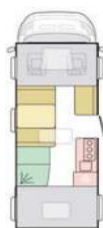

Saison 2023

Sparen Sie bis zu 7.126 Euro

MODELLE UND MOTOR-CHASSIS-KOMBINATIONEN

Modelle	ALL-IN 600 DP	ALL-IN 650 SP	ALL-IN 660 SL
BlueHDi 140 (2179ccm / 103kW) / 3500 oder 3650kg	70.799,00 €	73.799,00 €	73.499,00 €
BlueHDi 165 (2179ccm / 122kW) / 3500 oder 3650kg	72.799,00 €	75.799,00 €	75.499,00 €
BlueHDi 165 (2179ccm / 122kW) / 4005kg Heavy (+25kg)	73.999,00 €	76.999,00 €	76.699,00 €

SERIENMÄSSIGE AUSSTATTUNGEN

Polster "Arno", Chassis Citroen Jumper mit Hochrahmen, Airbag Fahrer+Beifahrer, Isofix-Kindersitz-Befestigung Rückbank (1 Stück), ABS, ASR, ESP, EBD, HBA, LAC, MSR, Hillholder, Traction+, Tagfahrlicht, Nebel-Scheinwerfer, LED-Rücklicht, Klimaanlage FH, Außenspiegel elek. verstell- und beheizbar, Fensterheber FH elek., Funk-Zentralverriegelung FH, Tempomat, Lenkrad in Lederoptik, höhenverstellbare Komfort-FH-Sitze mit Armlehnen im Wohnraumdesign, Abgasnorm Euro 6-2, Stopp-Start-System, Getriebe manuell (6+R), 16"-Räder, Reifen-Reparatur-Set, Kurbelstützen hinten, Frontstoßfänger lackiert in FH-Farbe, falt-Verdunkelung Fahrerhaus, Wohnraumbür mit Fliegenschutz + Fenster + ZV, Panorama-Dachhaube Front, Sonnenschutz-Markise, AGM-Wohnraumbatterie 100Ah, Ladebooster, Ladestation 230V / 12V in Garage, TFT-Halterung, Sicherheits-Gasregler MonoControl CS, Gasfilter, Dunstabzug, Abdeckung Kocher + Spüle, Abtropfschale, Cassetten-Toilette mit elektrischer Spülung

AUSSTATTUNGEN