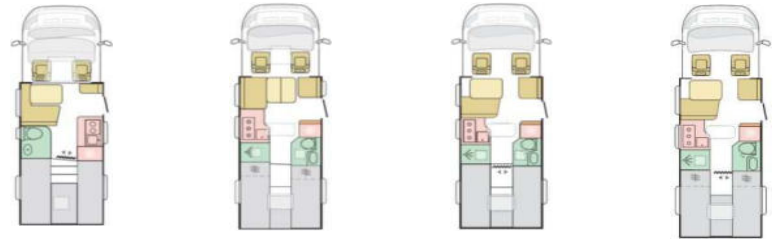

Saison 2023

Sparen Sie bis zu 8.826 Euro

MODELLE UND MOTOR-CHASSIS-KOMBINATIONEN

Modelle	ALL-IN 600 SL	ALL-IN 650 DL	ALL-IN 650 SL	ALL-IN 670 SL
BlueHDi 140 (2179ccm / 103kW) / 3500 oder 3650kg	68.999,00 €	70.499,00 €	69.999,00 €	70.799,00 €
BlueHDi 165 (2179ccm / 122kW) / 3500 oder 3650kg	70.999,00 €	72.499,00 €	71.999,00 €	72.799,00 €
BlueHDi 165 (2179ccm / 122kW) / 4005kg Heavy (+25kg)	72.199,00 €	73.699,00 €	73.199,00 €	73.999,00 €

SERIENMÄSSIGE AUSSTATTUNGEN

Polster "Arno", Chassis Citroen Jumper mit Tiefrahmen, Airbag Fahrer+Beifahrer, Isofix-Kindersitz-Befestigung Rückbank (1 Stück, nicht bei 650DL), ABS, ASR, ESP, EBD, HBA, LAC, MSR, Hillholder, Traction+, Tagfahrlicht, Nebel-Scheinwerfer, LED-Rücklicht, Klimaanlage FH, Außenspiegel elek. verstell- und beheizbar, Fensterheber FH elek., Funk-Zentralverriegelung FH, Tempomat, Lenkrad in Lederoptik, dreh- und höhenverstellbare Komfort-FH-Sitze mit Armlehnen im Wohnraumdesign, Abgasnorm Euro 6-2, Stopp-Start-System, Getriebe manuell (6+R), 16"-Räder, Reifen-Reparatur-Set, Kurbelstützen hinten, Frontstoßfänger lackiert in FH-Farbe, falt-Verdunkelung Fahrerhaus, Wohnraumbür mit Fliegenschutz + Fenster + ZV, Panorama-Dachhaube Front, Sonnenschutz-Markise, AGM-Wohnraumbatterie 100Ah, Ladebooster, Ladestation 230V / 12V in Garage, TFT-Halterung, Sicherheits-Gasregler MonoControl CS, Gasfilter, Dunstabzug, Abdeckung Kocher + Spüle, Abtropfschale, Cassetten-Toilette mit elektrischer Spülung

AUSSTATTUNGEN