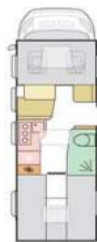

CORAL XL AXESS / PLUS (auf Fiat Ducato)

Saison 2023

MODELLE UND MOTOR-CHASSIS-KOMBINATIONEN

Modelle	Axess 600 DP	Axess 650 SP	Axess 660 SL
140 Multijet (2184ccm / 103kW) / 3500 oder 3650kg	73.399,00 €	75.499,00 €	75.299,00 €
180 Multijet (2184ccm / 131kW) / 3500 oder 3650kg (Mehrgew.: 15kg)	76.199,00 €	78.299,00 €	78.099,00 €
180 Multijet (2184ccm / 131kW) / 4400kg Maxi (Mehrgewicht 55kg)	77.799,00 €	79.899,00 €	79.699,00 €

SERIENMÄSSIGE AUSSTATTUNGEN

Polster "Arno", Chassis Fiat Ducato mit Hochrahmen, Airbag Fahrer+Beifahrer, ABS, ASR, ESP, EBD, HBA, LAC, MSR, Hillholder, Traction+, Tagfahrlicht, LED-Rücklicht, Klimaanlage FH, Außenspiegel elek. verstell- und beheizbar, Fensterheber FH elek., Funk-Zentralverriegelung FH, Tempomat, höhenverstellbare Komfort-FH-Sitze mit Armlehnen im Wohnraumdesign, Abgasnorm Euro 6d-ISC-FCM, ECO-PACK (Stopp-Start + Lichtmaschine intelligent, ab Motor "140"), Getriebe manuell (6+R), 16"-Räder (ab Motor "140"), Reifen-Reparatur-Set, Frontstoßfänger lackiert in FH-Farbe, AGM-Wohnraumbatterie 100Ah, Ladestation 230V / 12V in Garage, Sicherheits-Gasregler MonoControl CS, Dunstabzug, Abdeckung Kocher + Spüle, Abtropfschale, Cassetten-Toilette mit elektrischer Spülung

Zusätzlich nur bei Plus: Rückfahrwarner, Wohnraumfenster mit Rahmen

AUSSTATTUNGEN

Maximal zulässige Gesamtmasse (kg)	3500 / 3650 / 4400	3500 / 3650 / 4400	3500 / 3650 / 4400
Masse im fahrbereiten Zustand (kg) *	3020 / 3020 / 3065	3095 / 3095 / 3140	3095 / 3095 / 3140
Maximale Zuladung (kg) *	480 / 630 / 1335	405 / 555 / 1260	405 / 555 / 1260
Maximale Anhängelast (kg)	2000 / 1950 / 1750	2000 / 1950 / 1750	2000 / 1950 / 1750
Außenlänge / -breite / -höhe (cm)	699 / 230 / 309	729 / 230 / 309	739 / 230 / 309
Durchfahrtsbreite (inkl. ASP.) / Radstand (cm)	279 / 404	279 / 404	279 / 404
Innenhöhe (cm)	229-204	229-204	229-204
Wandstärke Dach / Wände / Boden (mm)	31 / 31 / 41	31 / 31 / 41	31 / 31 / 41
Außenhaut Dach / Wände / Boden	GfK / GfK / GfK	GfK / GfK / GfK	GfK / GfK / GfK
Serien-Außenfarbe	Weiß	Weiß	Weiß
Diesel-Tank (l) / AdBlue-Tank (l)	90 / 19	90 / 19	90 / 19
Eingetragene Sitzplätze inkl. Fahrer (bei Grundausstattung)	5 (6 ab 3650kg)	4 (5 ab 3650kg)	4 (5 ab 3650kg)
3- / 2-Punkt-Gurte / Isofix Kindersitzbefest. Rückbank	4 / 2 / O	4 / 1 / O	4 / 1 / O
Möbeldekor	Tempo Brown	Tempo Brown	Tempo Brown
Schlafplätze	6	5	5+1
Bettenmaße Alkoven (cm)	200-180x140	200-180x140	200-180x140
Bettenmaße Dinette (cm)	205x120-110	205x110-70	205x105-55
Bettenmaße Heck (cm)	205x140	210x140	200x80, 190x80, 150x40
Frischwassertank Fahr- / Wohnstellung (l)	20** / 100	20** / 115	20** / 115
Abwassertank (l) / isoliert und beheizbar	85 / P	85 / P	85 / P
Kapazität Gaskasten (kg)	2x 11	2x 11	2x 11
Absorber-Kühlschrank (l)	140	140	140
Gas-Kocher (Flammen)	3	3	3
Gas-Heizung	Combi 4 CP Plus	Combi 4 CP Plus	Combi 4 CP Plus
Dachhaube Wohn- / Schlafräum (cm)	70x50 / 40x40	70x50 / 40x40	70x50 / 40x40
Außenstauklappe links / rechts (cm)	74x110 / 74x110	74x110 / 74x110	74x120 / 74x120