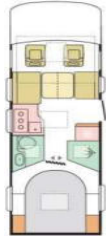

Supreme 700 DC

Supreme 700 DL

Supreme 700 SL

104.499,00 €
109.199,00 €

104.899,00 €
109.599,00 €

103.399,00 €
108.099,00 €

Polster "Arno", Chassis Fiat Ducato mit Tiefrahmen, Airbag Fahrer+Beifahrer, ABS, ASR, ESP, EBD, HBA, LAC, MSR, Hillholder, Traction+, Rückfahrwarner, LED-Tagfahrlicht, Nebel-Scheinwerfer, LED-Rücklicht, Klimaanlage FH, Hängende Außenspiegel elek. verstell- und beheizbar, Fensterheber FH links elek., Funk-Zentralverriegelung FH, Tempomat, dreh- und höhenverstellbare Komfort-FH-Sitze mit Armlehnen im Wohnraumdesign, Abgasnorm Euro 6d-ISC-FCM, ECO-PACK (Stopp-Start + Lichtmaschine intelligent, ab Motor "140"), Getriebe manuell (6+R), 16"-Räder (ab Motor "140"), Reifen-Reparatur-Set, Wohnraumfenster mit Rahmen, Panorama-Dachhaube Front, Funktions-Doppelnboden, AGM-Wohnraumbatterie 100Ah, Ladestation 230V / 12V in Garage, Sicherheits-Gasregler MonoControl CS, Dunstabzug, Abdeckung Kocher + Spüle, Abtropfschale, Cassetten-Toilette mit elektrischer Spülung

Zusätzlich nur bei Supreme: Lenkrad in Lederoptik, Leichtmetall-Felgen, Kurbelstützen hinten, Fold-Verdunkelung Fahrerhaus, Wohnraumtür mit Fliegenschutz + Fenster + ZV, Ladebooster, TFT-Halterung, Gasfilter, Warmwasser-Fußbodenheizung

3650 / 4400	3650 / 4400	3650 / 4400
3260 / 3315	3260 / 3315	3260 / 3315
390 / 1085	390 / 1085	390 / 1085
1800 / 1750	1800 / 1750	1800 / 1750
749 / 232 / 297	749 / 232 / 297	749 / 232 / 297
279 / 404	279 / 404	279 / 404
204	204	204
31 / 31 / 41	31 / 31 / 41	31 / 31 / 41
GfK / Alu / GfK	GfK / Alu / GfK	GfK / Alu / GfK
Silber-Grau	Silber-Grau	Silber-Grau
90 / 19	90 / 19	90 / 19
4	4	4 (+1 optional)
4 / -- / --	4 / -- / --	4 (+1 optional) / -- / O
Moro	Moro	Moro
4	4+1	4+1
190x150 / X	190x150 / X	190x150 / X
190x150	200x80, 195x80, 175x40	200x80, 195x80, 175x40
20** / 115	20** / 115	20** / 115
85 / X	85 / X	85 / X
2x 11	2x 11	2x 11
140	140	140
3	3	3
Alde Compact 3020	Alde Compact 3020	Alde Compact 3020
70x50 / 70x50	70x50 / 70x50	70x50 / 70x50
85x120 / 85x120	85x120 / 85x120	85x120 / 85x120