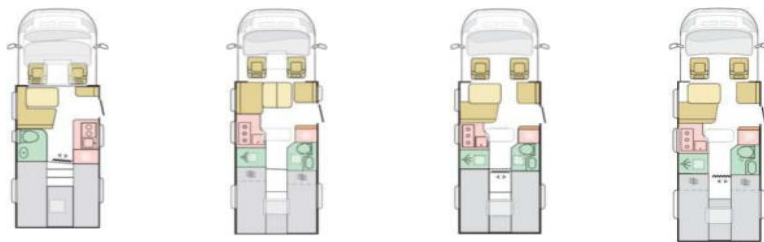

CORAL AXESS / PLUS / SUPREME (auf Fiat Ducato)

Saison 2023

MODELLE UND MOTOR-CHASSIS-KOMBINATIONEN

Modelle	Axess 600 SL	Axess 650 DL	Axess 650 SL	Axess 670 SL
140 Multijet (2184ccm / 103kW) / 3500 oder 3650kg	72.499,00 €	74.099,00 €	73.399,00 €	74.299,00 €
180 Multijet (2184ccm / 131kW) / 3500 oder 3650kg (Mehrgew.: 15kg)	75.299,00 €	76.899,00 €	76.199,00 €	77.099,00 €
180 Multijet (2184ccm / 131kW) / 4400kg Maxi (Mehrgewicht 55kg)	76.899,00 €	78.499,00 €	77.799,00 €	78.699,00 €

SERIENMÄSSIGE AUSSTATTUNGEN

Polster "Arno", Chassis Fiat Ducato mit Tiefrahmen, Airbag Fahrer+Beifahrer, ABS, ASR, ESP, EBD, HBA, LAC, MSR, Hillholder, Traction+, Tagfahrlicht, LED-Rücklicht, Klimaanlage FH, Außenspiegel elek. verstell- und beheizbar, Fensterheber FH elek., Funk-Zentralverriegelung FH, Tempomat, dreh- und höhenverstellbare Komfort-FH-Sitze mit Armlehnen im Wohnraumdesign, Abgasnorm Euro 6d-ISC-FCM, ECO-PACK (Stopp-Start + Lichtmaschine intelligent, ab Motor "140"), Getriebe manuell (6+R), 16"-Räder (ab Motor "140"), Reifen-Reparatur-Set, Frontstoßfänger lackiert in FH-Farbe, Funktions-Doppelnboden, AGM-Wohnraumbatterie 100Ah, Ladestation 230V / 12V in Garage, Sicherheits-Gasregler MonoControl CS, Dunstabzug, Abdeckung Kocher + Spüle, Abtropfschale, Cassetten-Toilette mit elektrischer Spülung

Zusätzlich nur bei Supreme: Rückfahrwarner (auch bei Plus), Nebel-Scheinwerfer, Lenkrad in Lederoptik, Leichtmetall-Felgen, Kühlergrill schwarz, Kurbelstützen hinten, Kalt-Verdunkelung Fahrerhaus, Wohnraumbür mit Fliegenschutz + Fenster + ZV, Wohnraumfenster mit Rahmen (auch bei Plus), Ladebooster, TFT-Halterung, Gasfilter, Warmwasser-Fußbodenheizung

AUSSTATTUNGEN