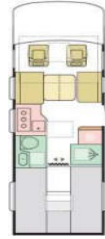

Supreme 700 DC

Supreme 700 DL

Supreme 700 SL

104.499,00 €
109.199,00 €

104.899,00 €
109.599,00 €

103.399,00 €
108.099,00 €

Polster "Arno", Chassis Fiat Ducato mit Tiefrahmen, Airbag Fahrer+Beifahrer, ABS, ASR, ESP, EBD, HBA, LAC, MSR, Hillholder, Traction+, Rückfahrwarner, LED-Tagfahrlicht, Nebel-Scheinwerfer, LED-Rücklicht, Klimaanlage FH, Hängende Außenspiegel elek. verstell- und beheizbar, Fensterheber FH links elek., Funk-Zentralverriegelung FH, Tempomat, dreh- und höhenverstellbare Komfort-FH-Sitze mit Armlehnen im Wohnraumdesign, Abgasnorm Euro 6d-ISC-FCM, ECO-PACK (Stopp-Start + Lichtmaschine intelligent, ab Motor "140"), Getriebe manuell (6+R), 16"-Räder (ab Motor "140"), Reifen-Reparatur-Set, Wohnraumfenster mit Rahmen, Panorama-Dachhaube Front, Funktions-Doppelnboden, AGM-Wohnraumbatterie 100Ah, Ladestation 230V / 12V in Garage, Sicherheits-Gasregler MonoControl CS, Dunstabzug, Abdeckung Kocher + Spüle, Abtropfschale, Cassetten-Toilette mit elektrischer Spülung

Zusätzlich nur bei Supreme: Lenkrad in Lederoptik, Leichtmetall-Felgen, Kurbelstützen hinten, Fold-Verdunkelung Fahrerhaus, Wohnraumtür mit Fliegenschutz + Fenster + ZV, Ladebooster, TFT-Halterung, Gasfilter, Warmwasser-Fußbodenheizung

3650 / 4400	3650 / 4400	3650 / 4400
3260 / 3315	3260 / 3315	3260 / 3315
390 / 1085	390 / 1085	390 / 1085
1800 / 1750	1800 / 1750	1800 / 1750
749 / 232 / 297	749 / 232 / 297	749 / 232 / 297
279 / 404	279 / 404	279 / 404
204	204	204
31 / 31 / 41	31 / 31 / 41	31 / 31 / 41
GfK / Alu / GfK	GfK / Alu / GfK	GfK / Alu / GfK
Silber-Grau	Silber-Grau	Silber-Grau
90 / 19	90 / 19	90 / 19
4	4	4 (+1 optional)
4 / -- / --	4 / -- / --	4 (+1 optional) / -- / O
Moro	Moro	Moro
4	4+1	4+1
190x150 / X	190x150 / X	190x150 / X
190x150	200x80, 195x80, 175x40	200x80, 195x80, 175x40
20** / 115	20** / 115	20** / 115
85 / X	85 / X	85 / X
2x 11	2x 11	2x 11
140	140	140
3	3	3
Alde Compact 3020	Alde Compact 3020	Alde Compact 3020
70x50 / 70x50	70x50 / 70x50	70x50 / 70x50
85x120 / 85x120	85x120 / 85x120	85x120 / 85x120