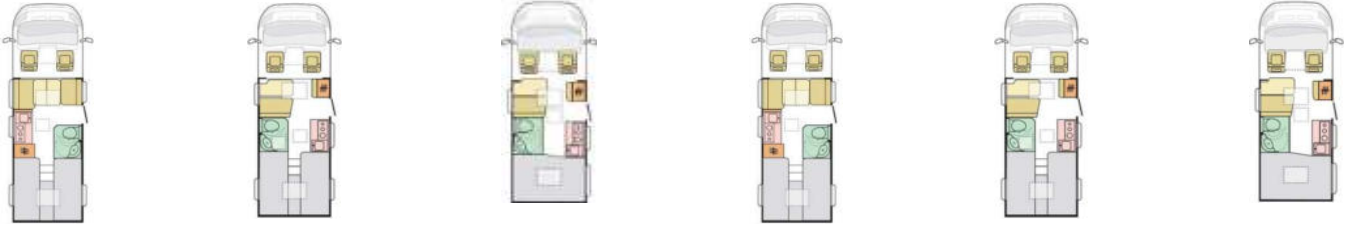

Plus DL

Plus SL

Plus SP

Supreme DL

Supreme SL

Supreme SP

73.199,00 €

72.399,00 €

71.299,00 €

76.799,00 €

75.899,00 €

74.699,00 €

79.599,00 €

78.799,00 €

77.699,00 €

83.199,00 €

82.299,00 €

81.099,00 €

Polster "Arno", Chassis Fiat Ducato mit Tiefrahmen, Airbag Fahrer+Beifahrer, ABS, ASR, ESP, EBD, HBA, LAC, MSR, Hillholder, Traction+, Tagfahrlicht, LED-Rücklicht, Klimaanlage FH, Außenspiegel elek. verstell- und beheizbar, Fensterheber FH elek., Funk-Zentralverriegelung FH, Tempomat, dreh- und höhenverstellbare Komfort-FH-Sitze mit Armlehnen im Wohnraumdesign, Abgasnorm Euro 6d-ISC-FCM, ECO-PACK (Stopp-Start + Lichtmaschine intelligent, ab Motor "140"), Getriebe manuell (6+R), 16"-Räder (ab Motor "140"), Reifen-Reparatur-Set, Frontstoßfänger lackiert in FH-Farbe, AGM-Wohnraumbatterie 100Ah, Ladestation 230V / 12V in Garage, Sicherheits-Gasregler MonoControl CS, Dunstabzug, Abdeckung Kocher + Spüle, Abtropfschale, Schwenkbad, Cassetten-Toilette mit elektrischer Spülung

Zusätzlich nur bei Supreme: Rückfahrwarner (auch bei Plus), Nebel-Scheinwerfer, Lenkrad in Lederoptik, Leichtmetall-Felgen, Kühlergrill schwarz, Kurbelstützen hinten, Fold-Verdunkelung Fahrerhaus, Wohnraumtür mit Fliegenschutz + Fenster + ZV, Wohnraumfenster mit Rahmen (auch bei Plus), Ladebooster, TFT-Halterung, Gasfilter

3500 / 3650	3500 / 3650	3500 / 3650	3500 / 3650	3500 / 3650	3500 / 3650
2880 / 2680	2870 / 2870	2730 / 2730	2900 / 2900	2890 / 2890	2750 / 2750
620 / 970	630 / 780	770 / 920	600 / 750	610 / 760	750 / 900
2000 / 1950	2000 / 1950	2000 / 1950	2000 / 1950	2000 / 1950	2000 / 1950
699 / 212 / 278	679 / 212 / 278	599 / 212 / 278	699 / 212 / 278	679 / 212 / 278	599 / 212 / 278
249 / 380	249 / 380	249 / 345	249 / 380	249 / 380	249 / 345
198	198	198	198	198	198
31 / 31 / 41	31 / 31 / 41	31 / 31 / 41	31 / 31 / 41	31 / 31 / 41	31 / 31 / 41
GfK / GfK / GfK	GfK / GfK / GfK	GfK / GfK / GfK	GfK / Alu / GfK	GfK / Alu / GfK	GfK / Alu / GfK
Weiß	Weiß	Weiß	Silber-Grau	Silber-Grau	Silber-Grau
90 / 19	90 / 19	90 / 19	90 / 19	90 / 19	90 / 19
4	4	4	4	4	4
3 / 1 / --	4 / -- / O	4 / -- / O	3 / 1 / --	4 / -- / O	4 / -- / O
Sandy White	Sandy White	Sandy White	Sandy White	Sandy White	Sandy White
3	2+1	2+1	3	2+1	2+1
190x90-80	165x90-50	165x90-50	190x90-80	165x90-50	165x90-50
195x80, 195x75-65	200x85, 200x80-65	198x140-125	195x80, 195x75-65	200x85, 200x80-65	198x140-125
140	140	100	140	140	100
85 / X	85 / X	85 / X	85 / X	85 / X	85 / X
2x 11	2x 11	2x 11	2x 11	2x 11	2x 11
84 (148 optional)	83	70	84 (148 optional)	83	70
3	3	3	3	3	3
Combi 6 CP Plus	Combi 6 CP Plus	Combi 6 CP Plus	Combi 6 CP Plus	Combi 6 CP Plus	Combi 6 CP Plus
70x50 / 70x50	70x50 / 70x50	70x50 / 70x50	70x50 / 70x50	70x50 / 70x50	70x50 / 70x50
80x105 / 80x105	58x105 / 80x105	29x63 / 58x105	80x105 / 80x105	58x105 / 80x105	29x63 / 58x105