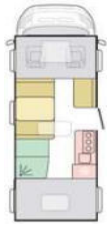

Plus 600 DP

Plus 650 SP

Plus 660 SL

77.899,00 €

80.699,00 €

82.299,00 €

79.099,00 €

81.899,00 €

83.499,00 €

79.099,00 €

81.899,00 €

83.499,00 €

Polster "Arno", Chassis Fiat Ducato mit Hochrahmen, Airbag Fahrer+Beifahrer, ABS, ASR, ESP, EBD, HBA, LAC, MSR, Hillholder, Traction+, Tagfahrlicht, LED-Rücklicht, Klimaanlage FH, Außenspiegel elek. verstell- und beheizbar, Fensterheber FH elek., Funk-Zentralverriegelung FH, Tempomat, höhenverstellbare Komfort-FH-Sitze mit Armlehnen im Wohnraumdesign, Abgasnorm Euro 6d-ISC-FCM, ECO-PACK (Stopp-Start + Lichtmaschine intelligent, ab Motor "140"), Getriebe manuell (6+R), 16"-Räder (ab Motor "140"), Reifen-Reparatur-Set, Frontstoßfänger lackiert in FH-Farbe, AGM-Wohnraumbatterie 100Ah, Ladestation 230V / 12V in Garage, Sicherheits-Gasregler MonoControl CS, Dunstabzug, Abdeckung Kocher + Spüle, Abtropfschale, Cassetten-Toilette mit elektrischer Spülung

Zusätzlich nur bei Plus: Rückfahrwarner, Wohnraumfenster mit Rahmen

3500 / 3650 / 4400

3055 / 3055 / 3090

445 / 595 / 1310

2000 / 1950 / 1750

699 / 230 / 309

279 / 404

229-204

31 / 31 / 41

GfK / GfK / GfK

Weiß

90 / 19

5 (6 ab 3650kg)

4 / 2 / O

Symphony White

6

200-180x140

205x120-110

205x140

20** / 100

85 / X

2x 11

140

3

Combi 6 CP Plus

70x50 / 40x40

74x110 / 74x110

3500 / 3650 / 4400

3130 / 3130 / 3175

370 / 520 / 1225

2000 / 1950 / 1750

729 / 230 / 309

279 / 404

229-204

31 / 31 / 41

GfK / GfK / GfK

Weiß

90 / 19

4 (5 ab 3650kg)

4 / 1 / O

Symphony White

5

200-180x140

205x110-70

210x140

20** / 115

85 / X

2x 11

140

3

Combi 6 CP Plus

70x50 / 40x40

74x110 / 74x110

3500 / 3650 / 4400

3130 / 3130 / 3175

370 / 520 / 1225

2000 / 1950 / 1750

739 / 230 / 309

279 / 404

229-204

31 / 31 / 41

GfK / GfK / GfK

Weiß

90 / 19

4 (5 ab 3650kg)

4 / 1 / O

Symphony White

5+1

200-180x140

205x110-70

200x80, 190x80, 150x40

20** / 115

85 / X

2x 11

140

3

Combi 6 CP Plus

70x50 / 70x50

74x120 / 74x120