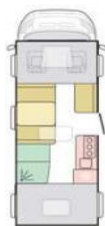

CORAL XL AXESS / PLUS (auf Fiat Ducato)

Saison 2023

MODELLE UND MOTOR-CHASSIS-KOMBINATIONEN

Modelle	Axess 600 DP	Axess 650 SP	Axess 660 SL
140 Multijet (2184ccm / 103kW) / 3500 oder 3650kg	73.399,00 €	75.499,00 €	75.299,00 €
180 Multijet (2184ccm / 131kW) / 3500 oder 3650kg (Mehrgew.: 15kg)	76.199,00 €	78.299,00 €	78.099,00 €
180 Multijet (2184ccm / 131kW) / 4400kg Maxi (Mehrgewicht 55kg)	77.799,00 €	79.899,00 €	79.699,00 €

SERIENMÄSSIGE AUSSTATTUNGEN

Polster "Arno", Chassis Fiat Ducato mit Hochrahmen, Airbag Fahrer+Beifahrer, ABS, ASR, ESP, EBD, HBA, LAC, MSR, Hillholder, Traction+, Tagfahrlicht, LED-Rücklicht, Klimaanlage FH, Außenspiegel elek. verstell- und beheizbar, Fensterheber FH elek., Funk-Zentralverriegelung FH, Tempomat, höhenverstellbare Komfort-FH-Sitze mit Armlehnen im Wohnraumdesign, Abgasnorm Euro 6d-ISC-FCM, ECO-PACK (Stopp-Start + Lichtmaschine intelligent, ab Motor "140"), Getriebe manuell (6+R), 16"-Räder (ab Motor "140"), Reifen-Reparatur-Set, Frontstoßfänger lackiert in FH-Farbe, AGM-Wohnraumbatterie 100Ah, Ladestation 230V / 12V in Garage, Sicherheits-Gasregler MonoControl CS, Dunstabzug, Abdeckung Kocher + Spüle, Abtropfschale, Cassetten-Toilette mit elektrischer Spülung

Zusätzlich nur bei Plus: Rückfahrwarner, Wohnraumfenster mit Rahmen

AUSSTATTUNGEN

Maximal zulässige Gesamtmasse (kg)	3500 / 3650 / 4400	3500 / 3650 / 4400	3500 / 3650 / 4400
Masse im fahrbereiten Zustand (kg) *	3020 / 3020 / 3065	3095 / 3095 / 3140	3095 / 3095 / 3140
Maximale Zuladung (kg) *	480 / 630 / 1335	405 / 555 / 1260	405 / 555 / 1260
Maximale Anhängelast (kg)	2000 / 1950 / 1750	2000 / 1950 / 1750	2000 / 1950 / 1750
Außenlänge / -breite / -höhe (cm)	699 / 230 / 309	729 / 230 / 309	739 / 230 / 309
Durchfahrtsbreite (inkl. ASP.) / Radstand (cm)	279 / 404	279 / 404	279 / 404
Innenhöhe (cm)	229-204	229-204	229-204
Wandstärke Dach / Wände / Boden (mm)	31 / 31 / 41	31 / 31 / 41	31 / 31 / 41
Außenhaut Dach / Wände / Boden	GfK / GfK / GfK	GfK / GfK / GfK	GfK / GfK / GfK
Serien-Außenfarbe	Weiß	Weiß	Weiß
Diesel-Tank (l) / AdBlue-Tank (l)	90 / 19	90 / 19	90 / 19
Eingetragene Sitzplätze inkl. Fahrer (bei Grundausstattung)	5 (6 ab 3650kg)	4 (5 ab 3650kg)	4 (5 ab 3650kg)
3- / 2-Punkt-Gurte / Isofix Kindersitzbefest. Rückbank	4 / 2 / O	4 / 1 / O	4 / 1 / O
Möbeldekor	Tempo Brown	Tempo Brown	Tempo Brown
Schlafplätze	6	5	5+1
Bettenmaße Alkoven (cm)	200-180x140	200-180x140	200-180x140
Bettenmaße Dinette (cm)	205x120-110	205x110-70	205x105-55
Bettenmaße Heck (cm)	205x140	210x140	200x80, 190x80, 150x40
Frischwassertank Fahr- / Wohnstellung (l)	20** / 100	20** / 115	20** / 115
Abwassertank (l) / isoliert und beheizbar	85 / P	85 / P	85 / P
Kapazität Gaskasten (kg)	2x 11	2x 11	2x 11
Absorber-Kühlschrank (l)	140	140	140
Gas-Kocher (Flammen)	3	3	3
Gas-Heizung	Combi 4 CP Plus	Combi 4 CP Plus	Combi 4 CP Plus
Dachhaube Wohn- / Schlafräum (cm)	70x50 / 40x40	70x50 / 40x40	70x50 / 40x40
Außenstauklappe links / rechts (cm)	74x110 / 74x110	74x110 / 74x110	74x120 / 74x120