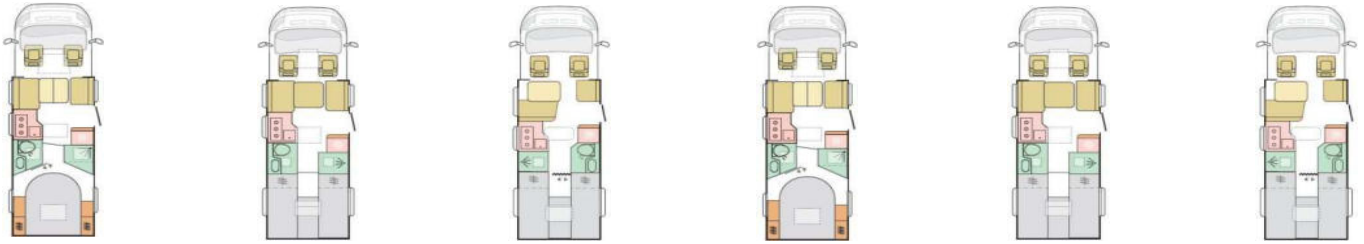

Plus 670 DC

Plus 670 DL

Plus 670 SL

Supreme 670 DC

Supreme 670 DL

Supreme 670 SL

81.499,00 €

81.899,00 €

80.999,00 €

91.599,00 €

91.899,00 €

91.399,00 €

84.299,00 €

84.699,00 €

83.799,00 €

94.399,00 €

94.699,00 €

94.199,00 €

85.899,00 €

86.299,00 €

85.399,00 €

96.299,00 €

96.599,00 €

96.099,00 €

Polster "Arno", Chassis Fiat Ducato mit Tiefrahmen, Airbag Fahrer+Beifahrer, ABS, ASR, ESP, EBD, HBA, LAC, MSR, Hillholder, Traction+, Tagfahrlicht, LED-Rücklicht, Klimaanlage FH, Außenspiegel elek. verstell- und beheizbar, Fensterheber FH elek., Funk-Zentralverriegelung FH, Tempomat, dreh- und höhenverstellbare Komfort-FH-Sitze mit Armlehnen im Wohnraumdesign, Abgasnorm Euro 6d-ISC-FCM, ECO-PACK (Stopp-Start + Lichtmaschine intelligent, ab Motor "140"), Getriebe manuell (6+R), 16"-Räder (ab Motor "140"), Reifen-Reparatur-Set, Frontstoßfänger lackiert in FH-Farbe, Funktions-Doppelnboden, AGM-Wohnraumbatterie 100Ah, Ladestation 230V / 12V in Garage, Sicherheits-Gasregler MonoControl CS, Dunstabzug, Abdeckung Kocher + Spüle, Abtropfschale, Cassetten-Toilette mit elektrischer Spülung

Zusätzlich nur bei Supreme: Rückfahrwarner (auch bei Plus), Nebel-Scheinwerfer, Lenkrad in Lederoptik, Leichtmetall-Felgen, Kühlergrill schwarz, Kurbelstützen hinten, Fold-Verdunkelung Fahrerhaus, Wohnraumtür mit Fliegenschutz + Fenster + ZV, Wohnraumfenster mit Rahmen (auch bei Plus), Ladebooster, TFT-Halterung, Gasfilter, Warmwasser-Fußbodenheizung