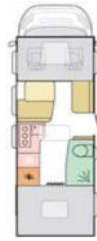

Plus 600 DP

Plus 650 SP

Plus 660 SL

77.899,00 €

80.699,00 €

82.299,00 €

79.099,00 €

81.899,00 €

83.499,00 €

79.099,00 €

81.899,00 €

83.499,00 €

Polster "Arno", Chassis Fiat Ducato mit Hochrahmen, Airbag Fahrer+Beifahrer, ABS, ASR, ESP, EBD, HBA, LAC, MSR, Hillholder, Traction+, Tagfahrlicht, LED-Rücklicht, Klimaanlage FH, Außenspiegel elek. verstell- und beheizbar, Fensterheber FH elek., Funk-Zentralverriegelung FH, Tempomat, höhenverstellbare Komfort-FH-Sitze mit Armlehnen im Wohnraumdesign, Abgasnorm Euro 6d-ISC-FCM, ECO-PACK (Stopp-Start + Lichtmaschine intelligent, ab Motor "140"), Getriebe manuell (6+R), 16"-Räder (ab Motor "140"), Reifen-Reparatur-Set, Frontstoßfänger lackiert in FH-Farbe, AGM-Wohnraumbatterie 100Ah, Ladestation 230V / 12V in Garage, Sicherheits-Gasregler MonoControl CS, Dunstabzug, Abdeckung Kocher + Spüle, Abtropfschale, Cassetten-Toilette mit elektrischer Spülung

Zusätzlich nur bei Plus: Rückfahrwarner, Wohnraumfenster mit Rahmen

3500 / 3650 / 4400

3055 / 3055 / 3090

445 / 595 / 1310

2000 / 1950 / 1750

699 / 230 / 309

279 / 404

229-204

31 / 31 / 41

GfK / GfK / GfK

Weiß

90 / 19

5 (6 ab 3650kg)

4 / 2 / O

Symphony White

6

200-180x140

205x120-110

205x140

20** / 100

85 / X

2x 11

140

3

Combi 6 CP Plus

70x50 / 40x40

74x110 / 74x110

3500 / 3650 / 4400

3130 / 3130 / 3175

370 / 520 / 1225

2000 / 1950 / 1750

729 / 230 / 309

279 / 404

229-204

31 / 31 / 41

GfK / GfK / GfK

Weiß

90 / 19

4 (5 ab 3650kg)

4 / 1 / O

Symphony White

5

200-180x140

205x110-70

210x140

20** / 115

85 / X

2x 11

140

3

Combi 6 CP Plus

70x50 / 40x40

74x110 / 74x110

3500 / 3650 / 4400

3130 / 3130 / 3175

370 / 520 / 1225

2000 / 1950 / 1750

739 / 230 / 309

279 / 404

229-204

31 / 31 / 41

GfK / GfK / GfK

Weiß

90 / 19

4 (5 ab 3650kg)

4 / 1 / O

Symphony White

5+1

200-180x140

205x110-70

200x80, 190x80, 150x40

20** / 115

85 / X

2x 11

140

3

Combi 6 CP Plus

70x50 / 70x50

74x120 / 74x120