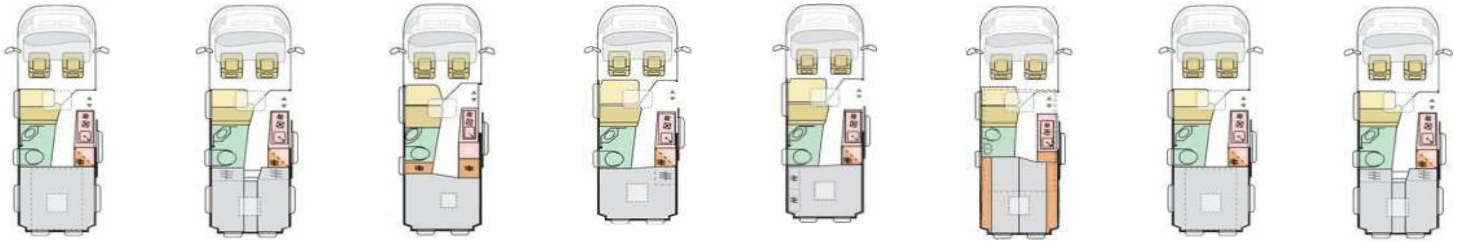

Twin Supreme 640 SGX	Twin Supreme 640 SLB	Twin Supreme 640 SPB Family	Twin Sports 600 SPB	Twin Sports 600 SX	Twin Sports 640 SG	Twin Sports 640 SGX	Twin Sports 640 SLB
61.199,00 €	59.899,00 €	58.699,00 €	63.399,00 €	64.899,00 €	65.299,00 €	66.599,00 €	65.299,00 €
63.099,00 €	61.799,00 €	60.599,00 €	65.299,00 €	66.799,00 €	67.199,00 €	68.499,00 €	67.199,00 €
63.599,00 €	62.299,00 €	61.099,00 €	65.799,00 €	67.299,00 €	67.699,00 €	68.999,00 €	67.699,00 €

Twin Supreme 640 SGX	Twin Supreme 640 SLB	Twin Supreme 640 SPB Family	Twin Sports 600 SPB	Twin Supreme 600 SX	Twin Sports 640 SG	Twin Sports 640 SGX	Twin Sports 640 SLB
63.799,00 €	62.499,00 €	61.399,00 €	64.999,00 €	66.699,00 €	67.899,00 €	69.199,00 €	67.899,00 €
66.399,00 €	65.099,00 €	63.999,00 €	67.599,00 €	69.299,00 €	70.499,00 €	71.799,00 €	70.499,00 €
66.799,00 €	65.499,00 €	64.399,00 €	67.999,00 €	69.699,00 €	70.899,00 €	72.199,00 €	70.899,00 €
67.299,00 €	65.999,00 €	64.899,00 €	--	--	71.399,00 €	72.699,00 €	71.399,00 €

3500 / 4250	3500 / 4250	3500 / 4250	3500	3500	3500 / 4250	3500 / 4250	3500 / 4250
3020 / 3070	3020 / 3070	3050 / 3100	3050	3100	3150 / 3200	3150 / 3200	3150 / 3200
480 / 1180	480 / 1180	450 / 1150	450	400	350 / 1050	350 / 1050	350 / 1050
2500 / 3000	2500 / 3000	2500 / 3000	2500 / 3000	2500 / 3000	2500 / 3000	2500 / 3000	2500 / 3000
636 / 205 / 259	636 / 205 / 259	636 / 205 / 259	599 / 205 / 259	599 / 205 / 259	636 / 205 / 259	636 / 205 / 259	636 / 205 / 259
249 / 404	249 / 404	249 / 404	249 / 404	249 / 404	249 / 404	249 / 404	249 / 404
190	190	190	190	190	190	190	190
Weiß	Weiß	Weiß	Weiß	Weiß	Weiß	Weiß	Weiß
90 / 19	90 / 19	90 / 19	90 / 19	90 / 19	90 / 19	90 / 19	90 / 19
4 / O	4 / O	4 / O	4 / O	4 / O	4 / O	4 / O	4 / O
Onyx	Onyx	Onyx	Onyx	Onyx	Onyx	Onyx	Onyx
2 (+1 optional)	2 (+1 optional)	4 (+1 optional)	4	4	4	4	4
160x55	160x55	160x55	--	--	--	--	--
180x100-50	180x100-50	180x100-50	--	--	--	--	--
195x180-170	192x80-63	195x140	195x155-140	195x145	190x80	195x180-170	192x80-63
(190-175x130)	180x80-63	175x130	--	--	205x80	(190-175x130)	180x80-63
--	--	--	200x120	200x120	200x120	200x120	200x120
20** / 100	20** / 100	20** / 100	20** / 100	20** / 100	20** / 100	20** / 100	20** / 100
70 / P	70 / P	70 / P	70 / P	70 / P	70 / P	70 / P	70 / P
2x 11	2x 11	1x 11	2x 11	1x 5	2x 11	2x 11	2x 11
84 / 138	84 / 138	84 / 138	84 / 138	84 / 138	84 / 138	84 / 138	84 / 138
2	2	2	2	2	2	2	2
AirTop	Combi 4 CP plus	Combi 4D CP plus	Combi 4 CP plus	Combi 4D CP plus	AirTop	AirTop	Combi 4 CP plus

Bitte beachten Sie die Fußnoten auf der Rückseite.