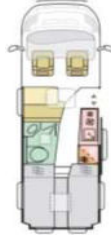

**Twin ALL-IN
540 SP**

**Twin ALL-IN
600 SP**

**Twin ALL-IN
600 SP Family**

**Twin ALL-IN
640 SL**

**Twin Plus
600 SPB**

**Twin Plus
640 SGX**

**Twin Plus
640 SLB**

--	--	--	--	52.999,00 €	--	--
51.399,00 €	52.599,00 €	53.799,00 €	--	--	--	--
52.699,00 €	53.899,00 €	55.099,00 €	55.799,00 €	54.999,00 €	58.999,00 €	57.099,00 €
54.599,00 €	55.799,00 €	56.999,00 €	57.699,00 €	56.899,00 €	60.899,00 €	58.999,00 €
--	56.299,00 €	57.499,00 €	58.199,00 €	57.399,00 €	61.399,00 €	59.499,00 €

**Twin Axxess
540 SP**

**Twin Axxess
600 SP**

**Twin Axxess
600 SP Family**

**Twin Axxess
640 SL**

**Twin Plus
600 SPB**

**Twin Plus
640 SGX**

**Twin Plus
640 SLB**

53.499,00 €	53.999,00 €	55.199,00 €	--	55.899,00 €	--	--
55.099,00 €	55.599,00 €	56.799,00 €	57.599,00 €	57.499,00 €	61.899,00 €	59.999,00 €
--	58.199,00 €	59.399,00 €	60.199,00 €	60.099,00 €	64.499,00 €	62.599,00 €
--	58.299,00 €	59.499,00 €	60.299,00 €	60.199,00 €	64.599,00 €	62.699,00 €

3300 / 3500	3300 / 3500	3300 / 3500	3500	3300 / 3500	3500	3500
2750 / 2765	2880 / 2895	2890 / 2905	2980	2880 / 2895	2990	2980
550 / 735	420 / 605	410 / 595	520	420 / 605	510	520
2500 / --	2500 / 3000	2500 / 3000	2500 / 3000	2500 / 3000	2500 / 3000	2500 / 3000
541 / 205 / 259	599 / 205 / 259	599 / 205 / 259	636 / 205 / 259	599 / 205 / 259	636 / 205 / 259	636 / 205 / 259
249 / 345	249 / 404	249 / 404	249 / 404	249 / 404	249 / 404	249 / 404
190	190	190	190	190	190	190
Weiß	Weiß	Weiß	Weiß	Weiß	Weiß	Weiß
90 / 19	90 / 19	90 / 19	90 / 19	90 / 19	90 / 19	90 / 19
4 / O	4 / O	4 / O	4 / O	4 / O	4 / O	4 / O
Sandy Brown	Sandy Brown	Sandy Brown	Sandy Brown	Sandy White	Sandy White	Sandy White
2	2 (+1 optional)	4 (+1 optional)	2 (+1 optional)	2 (+1 optional)	2 (+1 optional)	2 (+1 optional)
--	160x55	160x55	160x55	160x55	160x55	160x55
--	180x100-50	180x100-50	180x100-50	180x100-50	180x100-50	180x100-50
195x145-115	195x145-140	195x145-140	195x80-60	195x155-140	195x180-170	192x80-63
--	--	175x130	180x80	--	(190-175x130)	180x80-63
20** / 100	20** / 100	20** / 100	20** / 100	20** / 100	20** / 100	20** / 100
70 / P	70 / P	70 / P	70 / P	70 / P	70 / P	70 / P
2x 11	2x 11	2x 5	2x 11	2x 11	2x 11	2x 11
84 / --	84 / --	84 / --	84 / --	84 / 138	84 / 138	84 / 138
2	2	2	2	2	2	2
Combi4 CP plus	Combi4 CP plus	AirTop	Combi4 CP plus	Combi4 CP plus	AirTop	Combi4 CP plus

Bitte beachten Sie die Fußnoten auf der Rückseite.