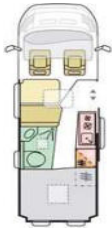

**Twin ALL-IN
540 SP**

**Twin ALL-IN
600 SP**

**Twin ALL-IN
600 SP Family**

**Twin ALL-IN
640 SL**

**Twin Plus
600 SPB**

**Twin Plus
640 SGX**

**Twin Plus
640 SLB**

--	--	--	--	52.999,00 €	--	--
51.399,00 €	52.599,00 €	53.799,00 €	--	--	--	--
52.699,00 €	53.899,00 €	55.099,00 €	55.799,00 €	54.999,00 €	58.999,00 €	57.099,00 €
54.599,00 €	55.799,00 €	56.999,00 €	57.699,00 €	56.899,00 €	60.899,00 €	58.999,00 €
--	56.299,00 €	57.499,00 €	58.199,00 €	57.399,00 €	61.399,00 €	59.499,00 €

**Twin Axxess
540 SP**

**Twin Axxess
600 SP**

**Twin Axxess
600 SP Family**

**Twin Axxess
640 SL**

**Twin Plus
600 SPB**

**Twin Plus
640 SGX**

**Twin Plus
640 SLB**

53.499,00 €	53.999,00 €	55.199,00 €	--	55.899,00 €	--	--
55.099,00 €	55.599,00 €	56.799,00 €	57.599,00 €	57.499,00 €	61.899,00 €	59.999,00 €
--	58.199,00 €	59.399,00 €	60.199,00 €	60.099,00 €	64.499,00 €	62.599,00 €
--	58.299,00 €	59.499,00 €	60.299,00 €	60.199,00 €	64.599,00 €	62.699,00 €

3300 / 3500	3300 / 3500	3300 / 3500	3500	3300 / 3500	3500	3500
2750 / 2765	2880 / 2895	2890 / 2905	2980	2880 / 2895	2990	2980
550 / 735	420 / 605	410 / 595	520	420 / 605	510	520
2500 / --	2500 / 3000	2500 / 3000	2500 / 3000	2500 / 3000	2500 / 3000	2500 / 3000
541 / 205 / 259	599 / 205 / 259	599 / 205 / 259	636 / 205 / 259	599 / 205 / 259	636 / 205 / 259	636 / 205 / 259
249 / 345	249 / 404	249 / 404	249 / 404	249 / 404	249 / 404	249 / 404
190	190	190	190	190	190	190
Weiß	Weiß	Weiß	Weiß	Weiß	Weiß	Weiß
90 / 19	90 / 19	90 / 19	90 / 19	90 / 19	90 / 19	90 / 19
4 / O	4 / O	4 / O	4 / O	4 / O	4 / O	4 / O
Sandy Brown	Sandy Brown	Sandy Brown	Sandy Brown	Sandy White	Sandy White	Sandy White
2	2 (+1 optional)	4 (+1 optional)	2 (+1 optional)	2 (+1 optional)	2 (+1 optional)	2 (+1 optional)
--	160x55	160x55	160x55	160x55	160x55	160x55
--	180x100-50	180x100-50	180x100-50	180x100-50	180x100-50	180x100-50
195x145-115	195x145-140	195x145-140	195x80-60	195x155-140	195x180-170	192x80-63
--	--	175x130	180x80	--	(190-175x130)	180x80-63
20** / 100	20** / 100	20** / 100	20** / 100	20** / 100	20** / 100	20** / 100
70 / P	70 / P	70 / P	70 / P	70 / P	70 / P	70 / P
2x 11	2x 11	2x 5	2x 11	2x 11	2x 11	2x 11
84 / --	84 / --	84 / --	84 / --	84 / 138	84 / 138	84 / 138
2	2	2	2	2	2	2
Combi4 CP plus	Combi4 CP plus	AirTop	Combi4 CP plus	Combi4 CP plus	AirTop	Combi4 CP plus

Bitte beachten Sie die Fußnoten auf der Rückseite.