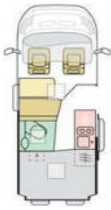

**Twin ALL-IN
540 SP**

**Twin ALL-IN
600 SP**

**Twin ALL-IN
600 SP Family**

**Twin ALL-IN
640 SL**

**Twin Plus
600 SPB**

**Twin Plus
640 SGX**

**Twin Plus
640 SLB**

--	--	--	--	52.999,00 €	--	--
51.399,00 €	52.599,00 €	53.799,00 €	--	--	--	--
52.699,00 €	53.899,00 €	55.099,00 €	55.799,00 €	54.999,00 €	58.999,00 €	57.099,00 €
54.599,00 €	55.799,00 €	56.999,00 €	57.699,00 €	56.899,00 €	60.899,00 €	58.999,00 €
--	56.299,00 €	57.499,00 €	58.199,00 €	57.399,00 €	61.399,00 €	59.499,00 €

**Twin Axxess
540 SP**

**Twin Axxess
600 SP**

**Twin Axxess
600 SP Family**

**Twin Axxess
640 SL**

**Twin Plus
600 SPB**

**Twin Plus
640 SGX**

**Twin Plus
640 SLB**

53.499,00 €	53.999,00 €	55.199,00 €	--	55.899,00 €	--	--
55.099,00 €	55.599,00 €	56.799,00 €	57.599,00 €	57.499,00 €	61.899,00 €	59.999,00 €
--	58.199,00 €	59.399,00 €	60.199,00 €	60.099,00 €	64.499,00 €	62.599,00 €
--	58.299,00 €	59.499,00 €	60.299,00 €	60.199,00 €	64.599,00 €	62.699,00 €

3300 / 3500	3300 / 3500	3300 / 3500	3500	3300 / 3500	3500	3500
2750 / 2765	2880 / 2895	2890 / 2905	2980	2880 / 2895	2990	2980
550 / 735	420 / 605	410 / 595	520	420 / 605	510	520
2500 / --	2500 / 3000	2500 / 3000	2500 / 3000	2500 / 3000	2500 / 3000	2500 / 3000
541 / 205 / 259	599 / 205 / 259	599 / 205 / 259	636 / 205 / 259	599 / 205 / 259	636 / 205 / 259	636 / 205 / 259
249 / 345	249 / 404	249 / 404	249 / 404	249 / 404	249 / 404	249 / 404
190	190	190	190	190	190	190
Weiß	Weiß	Weiß	Weiß	Weiß	Weiß	Weiß
90 / 19	90 / 19	90 / 19	90 / 19	90 / 19	90 / 19	90 / 19
4 / O	4 / O	4 / O	4 / O	4 / O	4 / O	4 / O
Sandy Brown	Sandy Brown	Sandy Brown	Sandy Brown	Sandy White	Sandy White	Sandy White
2	2 (+1 optional)	4 (+1 optional)	2 (+1 optional)	2 (+1 optional)	2 (+1 optional)	2 (+1 optional)
--	160x55	160x55	160x55	160x55	160x55	160x55
--	180x100-50	180x100-50	180x100-50	180x100-50	180x100-50	180x100-50
195x145-115	195x145-140	195x145-140	195x80-60	195x155-140	195x180-170	192x80-63
--	--	175x130	180x80	--	(190-175x130)	180x80-63
20** / 100	20** / 100	20** / 100	20** / 100	20** / 100	20** / 100	20** / 100
70 / P	70 / P	70 / P	70 / P	70 / P	70 / P	70 / P
2x 11	2x 11	2x 5	2x 11	2x 11	2x 11	2x 11
84 / --	84 / --	84 / --	84 / --	84 / 138	84 / 138	84 / 138
2	2	2	2	2	2	2
Combi4 CP plus	Combi4 CP plus	AirTop	Combi4 CP plus	Combi4 CP plus	AirTop	Combi4 CP plus

Bitte beachten Sie die Fußnoten auf der Rückseite.