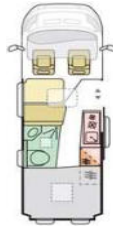

**Twin ALL-IN
540 SP**

**Twin ALL-IN
600 SP**

**Twin ALL-IN
600 SP Family**

**Twin ALL-IN
640 SL**

**Twin Plus
600 SPB**

**Twin Plus
640 SGX**

**Twin Plus
640 SLB**

--	--	--	--	52.999,00 €	--	--
51.399,00 €	52.599,00 €	53.799,00 €	--	--	--	--
52.699,00 €	53.899,00 €	55.099,00 €	55.799,00 €	54.999,00 €	58.999,00 €	57.099,00 €
54.599,00 €	55.799,00 €	56.999,00 €	57.699,00 €	56.899,00 €	60.899,00 €	58.999,00 €
--	56.299,00 €	57.499,00 €	58.199,00 €	57.399,00 €	61.399,00 €	59.499,00 €

**Twin Axxess
540 SP**

**Twin Axxess
600 SP**

**Twin Axxess
600 SP Family**

**Twin Axxess
640 SL**

**Twin Plus
600 SPB**

**Twin Plus
640 SGX**

**Twin Plus
640 SLB**

53.499,00 €	53.999,00 €	55.199,00 €	--	55.899,00 €	--	--
55.099,00 €	55.599,00 €	56.799,00 €	57.599,00 €	57.499,00 €	61.899,00 €	59.999,00 €
--	58.199,00 €	59.399,00 €	60.199,00 €	60.099,00 €	64.499,00 €	62.599,00 €
--	58.299,00 €	59.499,00 €	60.299,00 €	60.199,00 €	64.599,00 €	62.699,00 €

3300 / 3500	3300 / 3500	3300 / 3500	3500	3300 / 3500	3500	3500
2750 / 2765	2880 / 2895	2890 / 2905	2980	2880 / 2895	2990	2980
550 / 735	420 / 605	410 / 595	520	420 / 605	510	520
2500 / --	2500 / 3000	2500 / 3000	2500 / 3000	2500 / 3000	2500 / 3000	2500 / 3000
541 / 205 / 259	599 / 205 / 259	599 / 205 / 259	636 / 205 / 259	599 / 205 / 259	636 / 205 / 259	636 / 205 / 259
249 / 345	249 / 404	249 / 404	249 / 404	249 / 404	249 / 404	249 / 404
190	190	190	190	190	190	190
Weiß	Weiß	Weiß	Weiß	Weiß	Weiß	Weiß
90 / 19	90 / 19	90 / 19	90 / 19	90 / 19	90 / 19	90 / 19
4 / O	4 / O	4 / O	4 / O	4 / O	4 / O	4 / O
Sandy Brown	Sandy Brown	Sandy Brown	Sandy Brown	Sandy White	Sandy White	Sandy White
2	2 (+1 optional)	4 (+1 optional)	2 (+1 optional)	2 (+1 optional)	2 (+1 optional)	2 (+1 optional)
--	160x55	160x55	160x55	160x55	160x55	160x55
--	180x100-50	180x100-50	180x100-50	180x100-50	180x100-50	180x100-50
195x145-115	195x145-140	195x145-140	195x80-60	195x155-140	195x180-170	192x80-63
--	--	175x130	180x80	--	(190-175x130)	180x80-63
20** / 100	20** / 100	20** / 100	20** / 100	20** / 100	20** / 100	20** / 100
70 / P	70 / P	70 / P	70 / P	70 / P	70 / P	70 / P
2x 11	2x 11	2x 5	2x 11	2x 11	2x 11	2x 11
84 / --	84 / --	84 / --	84 / --	84 / 138	84 / 138	84 / 138
2	2	2	2	2	2	2
Combi4 CP plus	Combi4 CP plus	AirTop	Combi4 CP plus	Combi4 CP plus	AirTop	Combi4 CP plus

Bitte beachten Sie die Fußnoten auf der Rückseite.