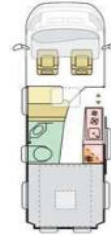

**Twin ALL-IN
540 SP**

**Twin ALL-IN
600 SP**

**Twin ALL-IN
600 SP Family**

**Twin ALL-IN
640 SL**

**Twin Plus
600 SPB**

**Twin Plus
640 SGX**

**Twin Plus
640 SLB**

--	--	--	--	52.999,00 €	--	--
51.399,00 €	52.599,00 €	53.799,00 €	--	--	--	--
52.699,00 €	53.899,00 €	55.099,00 €	55.799,00 €	54.999,00 €	58.999,00 €	57.099,00 €
54.599,00 €	55.799,00 €	56.999,00 €	57.699,00 €	56.899,00 €	60.899,00 €	58.999,00 €
--	56.299,00 €	57.499,00 €	58.199,00 €	57.399,00 €	61.399,00 €	59.499,00 €

**Twin Axxess
540 SP**

**Twin Axxess
600 SP**

**Twin Axxess
600 SP Family**

**Twin Axxess
640 SL**

**Twin Plus
600 SPB**

**Twin Plus
640 SGX**

**Twin Plus
640 SLB**

53.499,00 €	53.999,00 €	55.199,00 €	--	55.899,00 €	--	--
55.099,00 €	55.599,00 €	56.799,00 €	57.599,00 €	57.499,00 €	61.899,00 €	59.999,00 €
--	58.199,00 €	59.399,00 €	60.199,00 €	60.099,00 €	64.499,00 €	62.599,00 €
--	58.299,00 €	59.499,00 €	60.299,00 €	60.199,00 €	64.599,00 €	62.699,00 €

3300 / 3500	3300 / 3500	3300 / 3500	3500	3300 / 3500	3500	3500
2750 / 2765	2880 / 2895	2890 / 2905	2980	2880 / 2895	2990	2980
550 / 735	420 / 605	410 / 595	520	420 / 605	510	520
2500 / --	2500 / 3000	2500 / 3000	2500 / 3000	2500 / 3000	2500 / 3000	2500 / 3000
541 / 205 / 259	599 / 205 / 259	599 / 205 / 259	636 / 205 / 259	599 / 205 / 259	636 / 205 / 259	636 / 205 / 259
249 / 345	249 / 404	249 / 404	249 / 404	249 / 404	249 / 404	249 / 404
190	190	190	190	190	190	190
Weiß	Weiß	Weiß	Weiß	Weiß	Weiß	Weiß
90 / 19	90 / 19	90 / 19	90 / 19	90 / 19	90 / 19	90 / 19
4 / O	4 / O	4 / O	4 / O	4 / O	4 / O	4 / O
Sandy Brown	Sandy Brown	Sandy Brown	Sandy Brown	Sandy White	Sandy White	Sandy White
2	2 (+1 optional)	4 (+1 optional)	2 (+1 optional)	2 (+1 optional)	2 (+1 optional)	2 (+1 optional)
--	160x55	160x55	160x55	160x55	160x55	160x55
--	180x100-50	180x100-50	180x100-50	180x100-50	180x100-50	180x100-50
195x145-115	195x145-140	195x145-140	195x80-60	195x155-140	195x180-170	192x80-63
--	--	175x130	180x80	--	(190-175x130)	180x80-63
20** / 100	20** / 100	20** / 100	20** / 100	20** / 100	20** / 100	20** / 100
70 / P	70 / P	70 / P	70 / P	70 / P	70 / P	70 / P
2x 11	2x 11	2x 5	2x 11	2x 11	2x 11	2x 11
84 / --	84 / --	84 / --	84 / --	84 / 138	84 / 138	84 / 138
2	2	2	2	2	2	2
Combi4 CP plus	Combi4 CP plus	AirTop	Combi4 CP plus	Combi4 CP plus	AirTop	Combi4 CP plus

Bitte beachten Sie die Fußnoten auf der Rückseite.