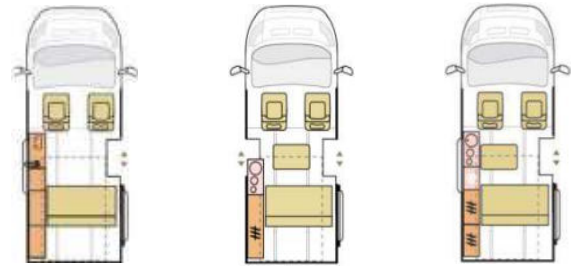

ACTIVE

Saison 2023

RENAULT TRAFIC MODELLE UND MOTOR-CHASSIS-KOMBINATIONEN

Modell	Base	Duo	Pro
Blue dCi 110 (1997ccm / 81kW) / 2780kg	52.499,00 €	?	55.199,00 €
Blue dCi 130 (1997ccm / 96kW) / 2960kg (Mehrgewicht 10 kg)	54.199,00 €	?	56.899,00 €
Blue dCi 150 (1997ccm / 110kW) / 2960kg (Mehrgewicht 10 kg)	55.899,00 €	?	58.599,00 €
Blue dCi 170 (1997ccm / 125kW) / 2960kg (Mehrgewicht 10 kg)	56.999,00 €	?	59.699,00 €

SERIENMÄSSIGE AUSSTATTUNGEN

Polster "Java", Airbag Fahrer+Beifahrer, ABS, ASR, ESP, EBV, Reifenluftdruck-Kontrollsystem, Regen- und Licht-Sensor, Rückfahrkamera, Tagfahrlicht, LED-Frontscheinwerfer, Nebelscheinwerfer, Klimaanlage FH, Außenspiegel elek. verstell- und beheizbar, Fensterheber FH elek. mit Impulsfunktion, Funk-Zentralverriegelung, Tempomat, dreh- und höhenverstellbare Komfort-FH-Sitze im Wohnraumdesign, Stopp-Start-Automatik, Getriebe manuell (6+R), 16"-Räder, AGM-Wohnraumbatterie

AUSSTATTUNG

Maximal zulässige Gesamtmasse (kg)	2780 / 2960	2780 / 2960	2780 / 2960
Masse im fahrbereiten Zustand (kg) *	2290 / 2300	?	2390 / 2400
Maximale Zuladung (kg) *	490 / 660	?	390 / 560
Maximale Anhängelast	2000	2000	2000
Außenlänge / -breite / -höhe (cm)	499 / 197 / 206	499 / 197 / 206	499 / 197 / 204
Durchfahrtsbreite (inkl. ASP.) / Radstand (cm)	229 / 310	229 / 310	229 / 310
Innenhöhe (cm)	130-205	130-205	130-205
Serien-Außenfarbe (inkl. Schlafdach weiß)	Arktis-Weiß	Arktis-Weiß	Arktis-Weiß
Diesel-Tank (l) / AdBlue-Tank (l)	80 / 20	80 / 20	80 / 20
Eingetragene Sitzplätze mit 3-Punkt-Gurt (inkl. Fahrer)	5 (+1 optional)	4 (+1 optional)	5 (+1 optional)
Isofix-Kindersitz-Befestigung Rückbank (2 Stück)	X	X	X
Möbeldekor	White	Alaska White	Alaska White
Schlafplätze	5	4	4
Bettenmaße Sitzbank (cm)	190x160	190x110	190x120
Bettenmaße Schlafdach (cm)	187x130	187x130	187x130
Frischwassertank (l)	--	15	20
Abwassertank (l)	--	?	30
Kapazität Gaskasten (kg)	--	1x 2,7	1x 2,7
Kompressor-Kühlbox (l)	--	47	36
Gas-Kocher (Flammen) / Abdeckung Kocher + Spüle	--	1 / ?	2 / X
Diesel-Warmluft-Heizung AirTop	O	O	O

X = Serienmäßige Ausstattung / O = Optionale Ausstattung / -- = Nicht serienmäßig/möglich

* Masse im fahrbereiten Zustand = Leergewicht (nach VO(EU) 1230/2012 Art.2 Nr.4a) = Masse des Fahrzeuges in Grundausstattung inkl. Dieseltank (90% gefüllt), Fahrer (75kg), 1x Alu-Gasflasche (17kg), Frischwasseranlage gefüllt, Bordwerkzeug. Zusatzausstattungen erhöhen die Masse, vermindern die Zuladung und verändern evtl. Abmessungen und Anzahl der eingetragenen Sitzplätze.

Bitte beachten Sie die Fußnoten auf der Rückseite.