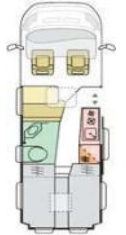

**Twin ALL-IN
540 SP**

**Twin ALL-IN
600 SP**

**Twin ALL-IN
600 SP Family**

**Twin ALL-IN
640 SL**

**Twin Plus
600 SPB**

**Twin Plus
640 SGX**

**Twin Plus
640 SLB**

--	--	--	--	52.999,00 €	--	--
51.399,00 €	52.599,00 €	53.799,00 €	--	--	--	--
52.699,00 €	53.899,00 €	55.099,00 €	55.799,00 €	54.999,00 €	58.999,00 €	57.099,00 €
54.599,00 €	55.799,00 €	56.999,00 €	57.699,00 €	56.899,00 €	60.899,00 €	58.999,00 €
--	56.299,00 €	57.499,00 €	58.199,00 €	57.399,00 €	61.399,00 €	59.499,00 €

**Twin Axxess
540 SP**

**Twin Axxess
600 SP**

**Twin Axxess
600 SP Family**

**Twin Axxess
640 SL**

**Twin Plus
600 SPB**

**Twin Plus
640 SGX**

**Twin Plus
640 SLB**

53.499,00 €	53.999,00 €	55.199,00 €	--	55.899,00 €	--	--
55.099,00 €	55.599,00 €	56.799,00 €	57.599,00 €	57.499,00 €	61.899,00 €	59.999,00 €
--	58.199,00 €	59.399,00 €	60.199,00 €	60.099,00 €	64.499,00 €	62.599,00 €
--	58.299,00 €	59.499,00 €	60.299,00 €	60.199,00 €	64.599,00 €	62.699,00 €

3300 / 3500	3300 / 3500	3300 / 3500	3500	3300 / 3500	3500	3500
2750 / 2765	2880 / 2895	2890 / 2905	2980	2880 / 2895	2990	2980
550 / 735	420 / 605	410 / 595	520	420 / 605	510	520
2500 / --	2500 / 3000	2500 / 3000	2500 / 3000	2500 / 3000	2500 / 3000	2500 / 3000
541 / 205 / 259	599 / 205 / 259	599 / 205 / 259	636 / 205 / 259	599 / 205 / 259	636 / 205 / 259	636 / 205 / 259
249 / 345	249 / 404	249 / 404	249 / 404	249 / 404	249 / 404	249 / 404
190	190	190	190	190	190	190
Weiß	Weiß	Weiß	Weiß	Weiß	Weiß	Weiß
90 / 19	90 / 19	90 / 19	90 / 19	90 / 19	90 / 19	90 / 19
4 / O	4 / O	4 / O	4 / O	4 / O	4 / O	4 / O
Sandy Brown	Sandy Brown	Sandy Brown	Sandy Brown	Sandy White	Sandy White	Sandy White
2	2 (+1 optional)	4 (+1 optional)	2 (+1 optional)	2 (+1 optional)	2 (+1 optional)	2 (+1 optional)
--	160x55	160x55	160x55	160x55	160x55	160x55
--	180x100-50	180x100-50	180x100-50	180x100-50	180x100-50	180x100-50
195x145-115	195x145-140	195x145-140	195x80-60	195x155-140	195x180-170	192x80-63
--	--	175x130	180x80	--	(190-175x130)	180x80-63
20** / 100	20** / 100	20** / 100	20** / 100	20** / 100	20** / 100	20** / 100
70 / P	70 / P	70 / P	70 / P	70 / P	70 / P	70 / P
2x 11	2x 11	2x 5	2x 11	2x 11	2x 11	2x 11
84 / --	84 / --	84 / --	84 / --	84 / 138	84 / 138	84 / 138
2	2	2	2	2	2	2
Combi4 CP plus	Combi4 CP plus	AirTop	Combi4 CP plus	Combi4 CP plus	AirTop	Combi4 CP plus

Bitte beachten Sie die Fußnoten auf der Rückseite.