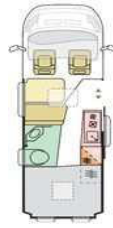

**Twin ALL-IN
540 SP**

**Twin ALL-IN
600 SP**

**Twin ALL-IN
600 SP Family**

**Twin ALL-IN
640 SL**

**Twin Plus
600 SPB**

**Twin Plus
640 SGX**

**Twin Plus
640 SLB**

--	--	--	--	52.999,00 €	--	--
51.399,00 €	52.599,00 €	53.799,00 €	--	--	--	--
52.699,00 €	53.899,00 €	55.099,00 €	55.799,00 €	54.999,00 €	58.999,00 €	57.099,00 €
54.599,00 €	55.799,00 €	56.999,00 €	57.699,00 €	56.899,00 €	60.899,00 €	58.999,00 €
--	56.299,00 €	57.499,00 €	58.199,00 €	57.399,00 €	61.399,00 €	59.499,00 €

**Twin Axxess
540 SP**

**Twin Axxess
600 SP**

**Twin Axxess
600 SP Family**

**Twin Axxess
640 SL**

**Twin Plus
600 SPB**

**Twin Plus
640 SGX**

**Twin Plus
640 SLB**

53.499,00 €	53.999,00 €	55.199,00 €	--	55.899,00 €	--	--
55.099,00 €	55.599,00 €	56.799,00 €	57.599,00 €	57.499,00 €	61.899,00 €	59.999,00 €
--	58.199,00 €	59.399,00 €	60.199,00 €	60.099,00 €	64.499,00 €	62.599,00 €
--	58.299,00 €	59.499,00 €	60.299,00 €	60.199,00 €	64.599,00 €	62.699,00 €

3300 / 3500	3300 / 3500	3300 / 3500	3500	3300 / 3500	3500	3500
2750 / 2765	2880 / 2895	2890 / 2905	2980	2880 / 2895	2990	2980
550 / 735	420 / 605	410 / 595	520	420 / 605	510	520
2500 / --	2500 / 3000	2500 / 3000	2500 / 3000	2500 / 3000	2500 / 3000	2500 / 3000
541 / 205 / 259	599 / 205 / 259	599 / 205 / 259	636 / 205 / 259	599 / 205 / 259	636 / 205 / 259	636 / 205 / 259
249 / 345	249 / 404	249 / 404	249 / 404	249 / 404	249 / 404	249 / 404
190	190	190	190	190	190	190
Weiß	Weiß	Weiß	Weiß	Weiß	Weiß	Weiß
90 / 19	90 / 19	90 / 19	90 / 19	90 / 19	90 / 19	90 / 19
4 / O	4 / O	4 / O	4 / O	4 / O	4 / O	4 / O
Sandy Brown	Sandy Brown	Sandy Brown	Sandy Brown	Sandy White	Sandy White	Sandy White
2	2 (+1 optional)	4 (+1 optional)	2 (+1 optional)	2 (+1 optional)	2 (+1 optional)	2 (+1 optional)
--	160x55	160x55	160x55	160x55	160x55	160x55
--	180x100-50	180x100-50	180x100-50	180x100-50	180x100-50	180x100-50
195x145-115	195x145-140	195x145-140	195x80-60	195x155-140	195x180-170	192x80-63
--	--	175x130	180x80	--	(190-175x130)	180x80-63
20** / 100	20** / 100	20** / 100	20** / 100	20** / 100	20** / 100	20** / 100
70 / P	70 / P	70 / P	70 / P	70 / P	70 / P	70 / P
2x 11	2x 11	2x 5	2x 11	2x 11	2x 11	2x 11
84 / --	84 / --	84 / --	84 / --	84 / 138	84 / 138	84 / 138
2	2	2	2	2	2	2
Combi4 CP plus	Combi4 CP plus	AirTop	Combi4 CP plus	Combi4 CP plus	AirTop	Combi4 CP plus

Bitte beachten Sie die Fußnoten auf der Rückseite.