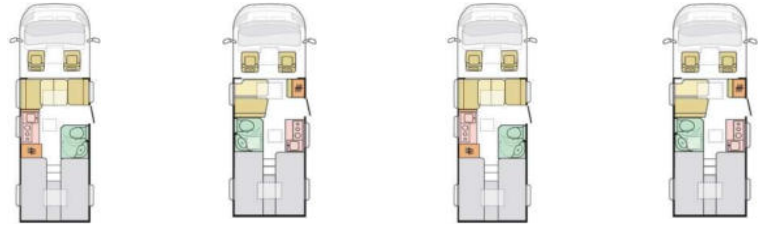

ADRIA

REISEMOBILE

TECHNISCHE DATEN UND PREISE

www.adria-deutschland.de

Saison 2025

MODELLE UND MOTOR-CHASSIS-KOMBINATIONEN

Modelle	Compact DL	Compact SL	Supreme DL	Supreme SL
140 Multijet (2184ccm / 103kW) / 3500 oder 3650kg	73.599,00 €	72.699,00 €	80.999,00 €	79.999,00 €
140 Multijet (2184ccm / 103kW) / Automatik / 3500 o. 3650kg (+20kg)	77.099,00 €	76.199,00 €	84.499,00 €	83.499,00 €
180 Multijet (2184ccm / 131kW) / Automatik / 3500 o. 3650kg (+35kg)	79.999,00 €	79.099,00 €	87.399,00 €	86.399,00 €