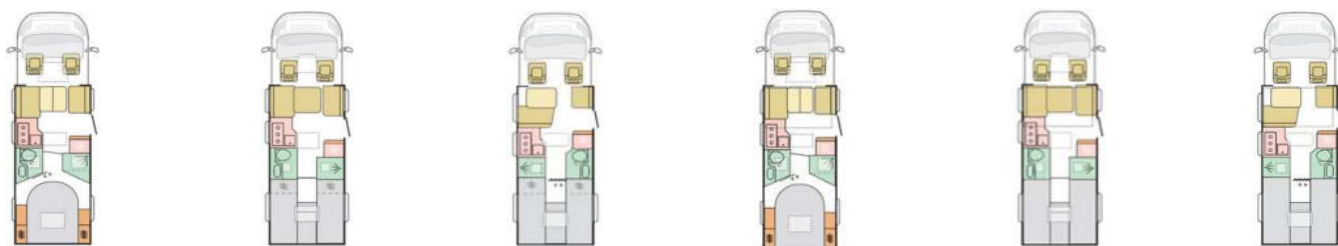

CORAL 670 DC	CORAL 670 DL	CORAL 670 SL	MATRIX 670 DC	MATRIX 670 DL	MATRIX 670 SL

119.399,00 €	119.699,00 €	119.999,00 €	119.399,00 €	119.699,00 €	119.999,00 €
122.299,00 €	122.599,00 €	122.899,00 €	122.299,00 €	122.599,00 €	122.899,00 €
125.299,00 €	125.599,00 €	125.899,00 €	125.299,00 €	125.599,00 €	125.899,00 €

Polster "Arno", Chassis Mercedes Sprinter mit Al-Ko-Tiefrahmen, Airbag Fahrer+Beifahrer, ABS, ASR, ESP, Notbrems-Assistent, Spurhalte-Assistent, Seitenwind-Assistent, Aufmerksamkeits-Assistent, Berganfahrhilfe, Notruf-System, Tagfahrlicht, Nebel-Scheinwerfer, LED-Rücklicht, Klimaanlage FH, Tempomat, Regensensor, Einparkhilfe hinten, Außenspiegel elek. verstell- und beheizbar, Fensterheber FH elek., Funk-Zentralverriegelung FH, 10"-DAB-Moniceiver MBUX, Multifunktions-Lenkrad in Lederoptik, dreh- und höhenverstellbare Komfort-FH-Sitze mit Armlehnen im Wohnraumdesign, Abgasnorm Euro VI, Stopp-Start-System, Getriebe manuell (6+R), Frontantrieb, 16"-Räder, Leichtmetall-Felgen, Reifen-Reparatur-Set, Handbremse elek., Kurbelstützen hinten, falt-Verdunkelung FH, Wohnraumtür mit Fliegenschutz + Fenster + ZV, Wohnraumbenfenster mit Rahmen, Panorama-Dachhaube Front, Funktions-Doppelnboden, Federkern-Matratze auf Festbett(en), APP-Vorbereitung Adria MACHplus, AGM-Wohnraumbatterie 100Ah, Ladebooster, Ladestation 230V / 12V in Garage, TFT-Halterung, Sicherheits-Gasregler MonoControl CS, Gasfilter, Warmwasser-Fußbodenheizung, Dunstabzug, Abdeckung Kocher + Spüle, Backofen mit Grill, Abtropfschale, Cassetten-