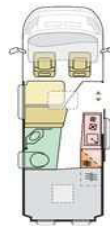

**ALL-IN
640 SLB**

**Twin
540 SP**

**Twin
600 SPB**

**Twin
600 SPB Family**

**Twin
640 SGX**

**Twin
640 SLB**

63.399,00 €	58.499,00 €	58.999,00 €	60.299,00 €	61.599,00 €	61.599,00 €
66.799,00 €	61.899,00 €	62.399,00 €	63.699,00 €	64.999,00 €	64.999,00 €
69.299,00 €	64.399,00 €	64.899,00 €	66.199,00 €	67.499,00 €	67.499,00 €
69.699,00 €	--	65.299,00 €	66.599,00 €	67.899,00 €	67.899,00 €

3500	3500	3500	3500	3500	3500
3030	2800	2900	2950	2990	2980
470	700	600	550	510	520
2500 / 3000	2500 / --	2500 / 3000	2500 / 3000	2500 / 3000	2500 / 3000
4 / X	4 / X	4 / X	4 / X	4 / X	4 / X
636 / 205 / 259	541 / 205 / 259	599 / 205 / 259	599 / 205 / 259	636 / 205 / 259	636 / 205 / 259
249 / 404	249 / 345	249 / 404	249 / 404	249 / 404	249 / 404
190	190	190	190	190	190
Weiß	Weiß	Weiß	Weiß	Weiß	Weiß
Rovere Naturalle	Rovere Naturalle	Rovere Naturalle	Rovere Naturalle	Rovere Naturalle	Rovere Naturalle
2 (+1 optional)	2 (+1 optional)	2 (+1 optional)	4 (+1 optional)	2 (+1 optional)	2 (+1 optional)
180-130x160	180-130x160	180-130x160	180-130x160	180-130x160	180-130x160
192x80-63	195x135-115	195x145-140	195x145-140	195x180-170	192x80-63
180x80-63	--	--	175x130	(190-175x130)	180x80-63
--	--	--	--	X	--
90 / 19	90 / 19	90 / 19	90 / 19	90 / 19	90 / 19
20** / 100	20** / 100	20** / 100	20** / 100	20** / 100	20** / 100
70 / X / X	70 / P / P	70 / P / P	70 / P / P	70 / P / P	70 / P / P
2x 11	2x 11	2x 11	2x 5	1x 11	2x 11
84 / 138	84 / --	84 / 138	84 / 138	84 / 138	84 / 138
2	2	2	2	2	2
Combi4 CP plus integriert	Combi4 CP plus integriert	Combi4 CP plus integriert	AirTop Whale	AirTop Whale	Combi4 CP plus integriert