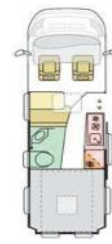

**ALL-IN
640 SLB**

**Twin
540 SP**

**Twin
600 SPB**

**Twin
600 SPB Family**

**Twin
640 SGX**

**Twin
640 SLB**

63.399,00 €	58.499,00 €	58.999,00 €	60.299,00 €	61.599,00 €	61.599,00 €
66.799,00 €	61.899,00 €	62.399,00 €	63.699,00 €	64.999,00 €	64.999,00 €
69.299,00 €	64.399,00 €	64.899,00 €	66.199,00 €	67.499,00 €	67.499,00 €
69.699,00 €	--	65.299,00 €	66.599,00 €	67.899,00 €	67.899,00 €

3500	3500	3500	3500	3500	3500
3030	2800	2900	2950	2990	2980
470	700	600	550	510	520
2500 / 3000	2500 / --	2500 / 3000	2500 / 3000	2500 / 3000	2500 / 3000
4 / X	4 / X	4 / X	4 / X	4 / X	4 / X
636 / 205 / 259	541 / 205 / 259	599 / 205 / 259	599 / 205 / 259	636 / 205 / 259	636 / 205 / 259
249 / 404	249 / 345	249 / 404	249 / 404	249 / 404	249 / 404
190	190	190	190	190	190
Weiß	Weiß	Weiß	Weiß	Weiß	Weiß
Rovere Naturalle	Rovere Naturalle	Rovere Naturalle	Rovere Naturalle	Rovere Naturalle	Rovere Naturalle
2 (+1 optional)	2 (+1 optional)	2 (+1 optional)	4 (+1 optional)	2 (+1 optional)	2 (+1 optional)
180-130x160	180-130x160	180-130x160	180-130x160	180-130x160	180-130x160
192x80-63	195x135-115	195x145-140	195x145-140	195x180-170	192x80-63
180x80-63	--	--	175x130	(190-175x130)	180x80-63
--	--	--	--	X	--
90 / 19	90 / 19	90 / 19	90 / 19	90 / 19	90 / 19
20** / 100	20** / 100	20** / 100	20** / 100	20** / 100	20** / 100
70 / X / X	70 / P / P	70 / P / P	70 / P / P	70 / P / P	70 / P / P
2x 11	2x 11	2x 11	2x 5	1x 11	2x 11
84 / 138	84 / --	84 / 138	84 / 138	84 / 138	84 / 138
2	2	2	2	2	2
Combi4 CP plus integriert	Combi4 CP plus integriert	Combi4 CP plus integriert	AirTop Whale	AirTop Whale	Combi4 CP plus integriert