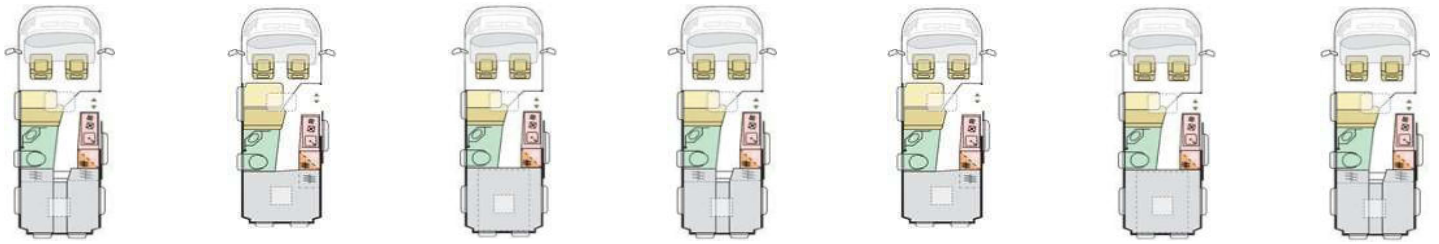

Edition 640 SLB	Supreme 600 SPB	Supreme 640 SGX	Supreme 640 SLB	Sports 600 SPB	Sports 640 SGX	Sports 640 SLB
--	63.799,00 €	67.999,00 €	66.699,00 €	69.999,00 €	74.199,00 €	72.899,00 €
--	67.199,00 €	71.399,00 €	70.099,00 €	73.399,00 €	77.599,00 €	76.299,00 €
--	69.699,00 €	73.899,00 €	72.599,00 €	75.899,00 €	80.099,00 €	78.799,00 €
78.799,00 €	70.099,00 €	74.299,00 €	72.999,00 €	76.299,00 €	80.499,00 €	79.199,00 €
79.999,00 €	71.299,00 €	75.499,00 €	74.199,00 €	77.499,00 €	81.699,00 €	80.399,00 €

3500 / 4250	3500	3500 / 4250	3500 / 4250	3500	3500 / 4250	3500 / 4250
3150 / 3150	2950	3020 / 3070	3020 / 3070	3050	3150 / 3200	3150 / 3200
350 / 1100	550	480 / 1180	480 / 1180	450	350 / 1050	350 / 1050
-- / 3000	2500 / 3000	2500 / 3000	2500 / 3000	2500 / 3000	2500 / 3000	2500 / 3000
4 / X	4 / X	4 / X	4 / X	4 / X	4 / X	4 / X
636 / 205 / 259	599 / 205 / 259	636 / 205 / 259	636 / 205 / 259	599 / 205 / 274	636 / 205 / 274	636 / 205 / 274
249 / 404	249 / 404	249 / 404	249 / 404	249 / 404	249 / 404	249 / 404
190	190	190	190	190	190	190
Weiß	Weiß	Weiß	Weiß	Weiß	Weiß	Weiß
Onyx	Onyx	Onyx	Onyx	Onyx	Onyx	Onyx
2 (+1 optional)	2 (+1 optional)	2 (+1 optional)	2 (+1 optional)	4 (+1 optional)	4 (+1 optional)	4 (+1 optional)
--	--	--	--	200x120	200x120	200x120
180-130x160	180-130x160	180-130x160	180-130x160	180-130x160	180-130x160	180-130x160
192x80-63	195x155-140	195x180-170	192x80-63	195x155-140	195x180-170	192x80-63
180x80-63	--	(190-175x130)	180x80-63	--	(190-175x130)	180x80-63
--	--	X	--	--	X	--
90 / 19	90 / 19	90 / 19	90 / 19	90 / 19	90 / 19	90 / 19
20** / 100	20** / 100	20** / 100	20** / 100	20** / 100	20** / 100	20** / 100
70 / X / X	70 / P / P	70 / P / P	70 / P / P	70 / P / P	70 / P / P	70 / P / P
1x 11	1x 11	1x 11	1x 11	1x 11	1x 11	1x 11
84 / 138	84 / 138	84 / 138	84 / 138	84 / 138	84 / 138	84 / 138
2	2	2	2	2	2	2
Combi D 4 CP plus integriert	Combi D 4 CP plus integriert	AirTop Whale	Combi D 4 CP plus integriert	Combi D 4 CP plus integriert	AirTop Whale	Combi D 4 CP plus integriert