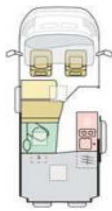

**ALL-IN
640 SLB**

**Twin
540 SP**

**Twin
600 SPB**

**Twin
600 SPB Family**

**Twin
640 SGX**

**Twin
640 SLB**

63.399,00 €	58.499,00 €	58.999,00 €	60.299,00 €	61.599,00 €	61.599,00 €
66.799,00 €	61.899,00 €	62.399,00 €	63.699,00 €	64.999,00 €	64.999,00 €
69.299,00 €	64.399,00 €	64.899,00 €	66.199,00 €	67.499,00 €	67.499,00 €
69.699,00 €	--	65.299,00 €	66.599,00 €	67.899,00 €	67.899,00 €

3500	3500	3500	3500	3500	3500
3030	2800	2900	2950	2990	2980
470	700	600	550	510	520
2500 / 3000	2500 / --	2500 / 3000	2500 / 3000	2500 / 3000	2500 / 3000
4 / X	4 / X	4 / X	4 / X	4 / X	4 / X
636 / 205 / 259	541 / 205 / 259	599 / 205 / 259	599 / 205 / 259	636 / 205 / 259	636 / 205 / 259
249 / 404	249 / 345	249 / 404	249 / 404	249 / 404	249 / 404
190	190	190	190	190	190
Weiß	Weiß	Weiß	Weiß	Weiß	Weiß
Rovere Naturalle	Rovere Naturalle	Rovere Naturalle	Rovere Naturalle	Rovere Naturalle	Rovere Naturalle
2 (+1 optional)	2 (+1 optional)	2 (+1 optional)	4 (+1 optional)	2 (+1 optional)	2 (+1 optional)
180-130x160	180-130x160	180-130x160	180-130x160	180-130x160	180-130x160
192x80-63	195x135-115	195x145-140	195x145-140	195x180-170	192x80-63
180x80-63	--	--	175x130	(190-175x130)	180x80-63
--	--	--	--	X	--
90 / 19	90 / 19	90 / 19	90 / 19	90 / 19	90 / 19
20** / 100	20** / 100	20** / 100	20** / 100	20** / 100	20** / 100
70 / X / X	70 / P / P	70 / P / P	70 / P / P	70 / P / P	70 / P / P
2x 11	2x 11	2x 11	2x 5	1x 11	2x 11
84 / 138	84 / --	84 / 138	84 / 138	84 / 138	84 / 138
2	2	2	2	2	2
Combi4 CP plus integriert	Combi4 CP plus integriert	Combi4 CP plus integriert	AirTop Whale	AirTop Whale	Combi4 CP plus integriert