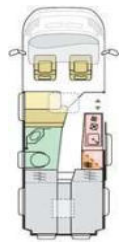

**ALL-IN
640 SLB**

**Twin
540 SP**

**Twin
600 SPB**

**Twin
600 SPB Family**

**Twin
640 SGX**

**Twin
640 SLB**

63.399,00 €	58.499,00 €	58.999,00 €	60.299,00 €	61.599,00 €	61.599,00 €
66.799,00 €	61.899,00 €	62.399,00 €	63.699,00 €	64.999,00 €	64.999,00 €
69.299,00 €	64.399,00 €	64.899,00 €	66.199,00 €	67.499,00 €	67.499,00 €
69.699,00 €	--	65.299,00 €	66.599,00 €	67.899,00 €	67.899,00 €

3500	3500	3500	3500	3500	3500
3030	2800	2900	2950	2990	2980
470	700	600	550	510	520
2500 / 3000	2500 / --	2500 / 3000	2500 / 3000	2500 / 3000	2500 / 3000
4 / X	4 / X	4 / X	4 / X	4 / X	4 / X
636 / 205 / 259	541 / 205 / 259	599 / 205 / 259	599 / 205 / 259	636 / 205 / 259	636 / 205 / 259
249 / 404	249 / 345	249 / 404	249 / 404	249 / 404	249 / 404
190	190	190	190	190	190
Weiß	Weiß	Weiß	Weiß	Weiß	Weiß
Rovere Naturalle	Rovere Naturalle	Rovere Naturalle	Rovere Naturalle	Rovere Naturalle	Rovere Naturalle
2 (+1 optional)	2 (+1 optional)	2 (+1 optional)	4 (+1 optional)	2 (+1 optional)	2 (+1 optional)
180-130x160	180-130x160	180-130x160	180-130x160	180-130x160	180-130x160
192x80-63	195x135-115	195x145-140	195x145-140	195x180-170	192x80-63
180x80-63	--	--	175x130	(190-175x130)	180x80-63
--	--	--	--	X	--
90 / 19	90 / 19	90 / 19	90 / 19	90 / 19	90 / 19
20** / 100	20** / 100	20** / 100	20** / 100	20** / 100	20** / 100
70 / X / X	70 / P / P	70 / P / P	70 / P / P	70 / P / P	70 / P / P
2x 11	2x 11	2x 11	2x 5	1x 11	2x 11
84 / 138	84 / --	84 / 138	84 / 138	84 / 138	84 / 138
2	2	2	2	2	2
Combi4 CP plus integriert	Combi4 CP plus integriert	Combi4 CP plus integriert	AirTop Whale	AirTop Whale	Combi4 CP plus integriert