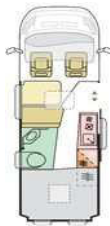

**ALL-IN
640 SLB**

**Twin
540 SP**

**Twin
600 SPB**

**Twin
600 SPB Family**

**Twin
640 SGX**

**Twin
640 SLB**

63.399,00 €	58.499,00 €	58.999,00 €	60.299,00 €	61.599,00 €	61.599,00 €
66.799,00 €	61.899,00 €	62.399,00 €	63.699,00 €	64.999,00 €	64.999,00 €
69.299,00 €	64.399,00 €	64.899,00 €	66.199,00 €	67.499,00 €	67.499,00 €
69.699,00 €	--	65.299,00 €	66.599,00 €	67.899,00 €	67.899,00 €

3500	3500	3500	3500	3500	3500
3030	2800	2900	2950	2990	2980
470	700	600	550	510	520
2500 / 3000	2500 / --	2500 / 3000	2500 / 3000	2500 / 3000	2500 / 3000
4 / X	4 / X	4 / X	4 / X	4 / X	4 / X
636 / 205 / 259	541 / 205 / 259	599 / 205 / 259	599 / 205 / 259	636 / 205 / 259	636 / 205 / 259
249 / 404	249 / 345	249 / 404	249 / 404	249 / 404	249 / 404
190	190	190	190	190	190
Weiß	Weiß	Weiß	Weiß	Weiß	Weiß
Rovere Naturalle	Rovere Naturalle	Rovere Naturalle	Rovere Naturalle	Rovere Naturalle	Rovere Naturalle
2 (+1 optional)	2 (+1 optional)	2 (+1 optional)	4 (+1 optional)	2 (+1 optional)	2 (+1 optional)
180-130x160	180-130x160	180-130x160	180-130x160	180-130x160	180-130x160
192x80-63	195x135-115	195x145-140	195x145-140	195x180-170	192x80-63
180x80-63	--	--	175x130	(190-175x130)	180x80-63
--	--	--	--	X	--
90 / 19	90 / 19	90 / 19	90 / 19	90 / 19	90 / 19
20** / 100	20** / 100	20** / 100	20** / 100	20** / 100	20** / 100
70 / X / X	70 / P / P	70 / P / P	70 / P / P	70 / P / P	70 / P / P
2x 11	2x 11	2x 11	2x 5	1x 11	2x 11
84 / 138	84 / --	84 / 138	84 / 138	84 / 138	84 / 138
2	2	2	2	2	2
Combi4 CP plus integriert	Combi4 CP plus integriert	Combi4 CP plus integriert	AirTop Whale	AirTop Whale	Combi4 CP plus integriert