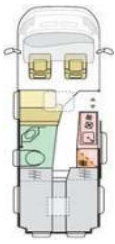

**ALL-IN
640 SLB**

**Twin
540 SP**

**Twin
600 SPB**

**Twin
600 SPB Family**

**Twin
640 SGX**

**Twin
640 SLB**

63.399,00 €	58.499,00 €	58.999,00 €	60.299,00 €	61.599,00 €	61.599,00 €
66.799,00 €	61.899,00 €	62.399,00 €	63.699,00 €	64.999,00 €	64.999,00 €
69.299,00 €	64.399,00 €	64.899,00 €	66.199,00 €	67.499,00 €	67.499,00 €
69.699,00 €	--	65.299,00 €	66.599,00 €	67.899,00 €	67.899,00 €

3500	3500	3500	3500	3500	3500
3030	2800	2900	2950	2990	2980
470	700	600	550	510	520
2500 / 3000	2500 / --	2500 / 3000	2500 / 3000	2500 / 3000	2500 / 3000
4 / X	4 / X	4 / X	4 / X	4 / X	4 / X
636 / 205 / 259	541 / 205 / 259	599 / 205 / 259	599 / 205 / 259	636 / 205 / 259	636 / 205 / 259
249 / 404	249 / 345	249 / 404	249 / 404	249 / 404	249 / 404
190	190	190	190	190	190
Weiß	Weiß	Weiß	Weiß	Weiß	Weiß
Rovere Naturalle	Rovere Naturalle	Rovere Naturalle	Rovere Naturalle	Rovere Naturalle	Rovere Naturalle
2 (+1 optional)	2 (+1 optional)	2 (+1 optional)	4 (+1 optional)	2 (+1 optional)	2 (+1 optional)
180-130x160	180-130x160	180-130x160	180-130x160	180-130x160	180-130x160
192x80-63	195x135-115	195x145-140	195x145-140	195x180-170	192x80-63
180x80-63	--	--	175x130	(190-175x130)	180x80-63
--	--	--	--	X	--
90 / 19	90 / 19	90 / 19	90 / 19	90 / 19	90 / 19
20** / 100	20** / 100	20** / 100	20** / 100	20** / 100	20** / 100
70 / X / X	70 / P / P	70 / P / P	70 / P / P	70 / P / P	70 / P / P
2x 11	2x 11	2x 11	2x 5	1x 11	2x 11
84 / 138	84 / --	84 / 138	84 / 138	84 / 138	84 / 138
2	2	2	2	2	2
Combi4 CP plus integriert	Combi4 CP plus integriert	Combi4 CP plus integriert	AirTop Whale	AirTop Whale	Combi4 CP plus integriert