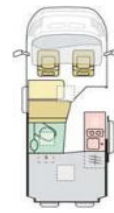

ADRIA

V A N S

TECHNISCHE DATEN UND PREISE

www.adria-deutschland.de

TWIN ALL-IN / Twin

Saison 2025

**Sparen Sie als ALL-IN
bis zu 6.700 Euro**

FIAT DUCATO MODELLE UND MOTOR-CHASSIS-KOMBINATIONEN