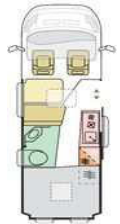

ADRIA

V A N S

TECHNISCHE DATEN UND PREISE

www.adria-deutschland.de

TWIN ALL-IN / Twin

Saison 2025

**Sparen Sie als ALL-IN
bis zu 6.700 Euro**

FIAT DUCATO MODELLE UND MOTOR-CHASSIS-KOMBINATIONEN