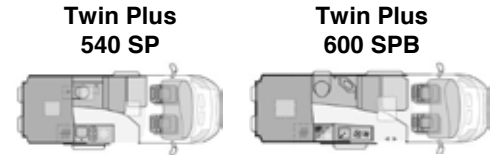

TWIN PLUS und TWIN SUPREME (auf Fiat Ducato)

MODELLE

Chassis: Fiat Ducato
Abgasnorm: Euro 6 (ohne AdBlue)
Getriebe: 6+R

PREISE / MOTOR-CHASSIS-KOMBINATIONEN

	Twin Plus 540 SP	Twin Plus 600 SPB
115 Multijet (1956ccm / 85kW) / 3300kg	38.999,00 €	39.999,00 €
130 Multijet (2287ccm / 96kW) / 3300kg	39.799,00 €	40.799,00 €
130 Multijet (2287ccm / 96kW) / 3500kg (Mehrgewicht 15kg)	40.499,00 €	41.499,00 €
150 Multijet (2287ccm / 110kW) / 3500kg (Mehrgewicht 15kg)	42.099,00 €	43.099,00 €
150 Multijet (2287ccm / 110kW) / 3500kg Maxi (Mehrgew.40kg)	--	43.299,00 €
180 Multijet (2287ccm / 130kW) / 3500kg (Mehrgewicht 15kg)	44.299,00 €	--
180 Multijet (2287ccm / 130kW) / 3500kg Maxi (Mehrgew.40kg)	--	45.499,00 €

AUSSTATTUNG

Maximal zulässige Gesamtmasse (kg)	3300 / 3500	3300 / 3500
Masse im fahrbereiten Zustand (kg) *	? / ?	? / ?
Maximale Zuladung (kg) *	? / ?	? / ?
Maximale Anhängelast (kg)	2500 **	2500 **
Außenlänge / -breite / -höhe (cm)	541 / 205 / 259	599 / 205 / 259
Durchfahrtsbreite (inkl. ASP.) (cm)	249	249
Innenhöhe (cm)	190	190
Radstand (cm)	345	404
Serien-Außenfarbe	549 Weiß	549 Weiß
Airbag Fahrer / Beifahrer	X / KOM. PLUS	X / KOM. PLUS
ABS, ASR, ESP, EBD, HBA, LAC, MSR, Hillholder	X	X
Traction+ / Reifenluftdruck-Kontrollsystem	X / X	X / X
16"-Räder (ab 3500kg)	X	X
Ersatzrad auf Stahlfelge	X	X
Tagfahrlicht / LED-Tagfahrlicht	X / STYLE	X / STYLE
Kraftstofftank 90l / 120l	X / O	X / O
Funk-Zentralverriegelung Fahrerhaus / Elektrische Fensterheber	X / X	X / X
Komfortsitze FH im Wohnraumdesign / drehbar / höhenverstellbar	X / X / X	X / X / X
Eingetragene Sitzplätze mit 3-Punkt-Gurt (inkl. Fahrer)	4	4
Möbeldekor / Serien-Polster	SANDY / BRONSON	SANDY / BRONSON
Schlafplätze	2 (3 optional)	2 (3 optional)
Bettenmaße Dinette optional längs(cm)	160x55	160x55
Bettenmaße Dinette optional quer (cm)	--	180x100-50
Bettenmaße Heck unten (cm)	196x127-113	196x145
Bettenmaße Heck oben (cm)	--	--
Frischwassertank (l)	100	100
Abwassertank (l) / beheizbar	90 / DE LUXE	70 / DE LUXE
Dusche / Cassetten-Toilette mit elek. Spülung	X / X	X / X
AGM-Wohnraumbatterie (Ah)	100	100
Sicherheits-Gasregler MonoControl CS	DE LUXE	DE LUXE
Kapazität Gaskasten (kg)	2x 11	2x 11
Kompressor-Kühlschrank (l)	90	90
Gas-Kocher (Flammen) / Abdeckung Kocher + Spüle	2 / DE LUXE	2 / DE LUXE
Gas-Warmluft-Heizung Truma Combi 4 CP plus	X	X
Diesel-Warmluft-Heizung Webasto AirTop	--	--
Fliegenschutz / Stopper an Schiebetür	DE LUXE / X	DE LUXE / X
Dachfenster Front / Dachreling	-- / --	-- / --
Dachhaube Wohn- / Schlafräum (cm)	40x40 / 40x40	70x50 / 40x40

X = Serienmäßige Ausstattung / O = Optionale Ausstattung / -- = Nicht serienmäßig/möglich / nsl = Nicht separat lieferbar

* Masse im fahrbereiten Zustand = Leergewicht (nach VO(EU) 1230/2012 Art.2 Nr.4a) = Masse des Fahrzeuges in Grundausstattung inkl. Dieseltank (90% gefüllt), Fahrer (75kg), 1x Alu-Gasflasche (17kg), Frischwasseranlage gefüllt, Bordwerkzeug. Zusatzausstattung erhöht die Masse und vermindert entsprechend die Zuladung.

** Maximale AHL bei 115 Multijet: 2000kg / Maximale AHL bei Maxi: 3000kg

Bitte beachten Sie die Fußnoten auf der Rückseite.