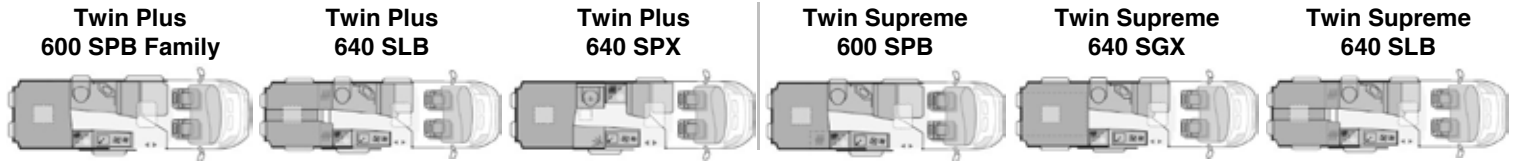

41.699,00 €	--	--	--	--	--
42.499,00 €	--	--	42.999,00 €	--	--
43.199,00 €	43.299,00 €	43.199,00 €	43.699,00 €	?	44.999,00 €
44.799,00 €	44.899,00 €	44.799,00 €	45.299,00 €	?	46.599,00 €
44.999,00 €	45.099,00 €	44.999,00 €	45.499,00 €	?	46.799,00 €
--	--	--	--	--	--
47.199,00 €	47.299,00 €	47.199,00 €	47.699,00 €	?	48.999,00 €

3300 / 3500	3500	3500	3300 / 3500	3500	3500
? / ?	?	?	? / ?	?	?
? / ?	?	?	? / ?	?	?
2500 **	2500 **	2500 **	2500 **	2500 **	2500 **
599 / 205 / 259	636 / 205 / 259	636 / 205 / 259	599 / 205 / 259	636 / 205 / 259	636 / 205 / 259
249	249	249	249	249	249
190	190	190	190	190	190
404	404	404	404	404	404
549 Weiß	549 Weiß	549 Weiß	549 Weiß	549 Weiß	549 Weiß
X / KOM. PLUS	X / KOM. PLUS	X / KOM. PLUS	X / KOM. PLUS	X / KOM. PLUS	X / KOM. PLUS
X	X	X	X	X	X
X / X	X / X	X / X	X / X	X / X	X / X
X	X	X	X	X	X
X	X	X	X	X	X
X / STYLE	X / STYLE	X / STYLE	X / STYLE	X / STYLE	X / STYLE
X / O	X / O	X / O	X / O	X / O	X / O
X / X	X / X	X / X	X / X	X / X	X / X
X / X / X	X / X / X	X / X / X	X / X / X	X / X / X	X / X / X
4	4	4	4	4	4
SANDY / BRONSON	SANDY / BRONSON	SANDY / BRONSON	ONYX / BAXTER	ONYX / BAXTER	ONYX / BAXTER
4 (5 optional)	2 (3 optional)	2 (3 optional)	2 (3 optional)	2 (3 optional)	2 (3 optional)
160x55	160x55	160x55	160x55	160x55	160x55
180x100-50	180x100-50	180x100-50	180x100-50	180x100-50	180x100-50
196x145	192x82, 180x82-63	196x150-145	196x145	196x195-180	192x82, 180x82-63
175x130	--	--	--	(190-175x132)	--
100	100	100	100	100	100
70 / DE LUXE	70 / DE LUXE	70 / DE LUXE	70 / DE LUXE	70 / DE LUXE	70 / DE LUXE
X / X	X / X	X / X	X / X	X / X	X / X
100	100	100	100	100	100
DE LUXE	DE LUXE	DE LUXE	DE LUXE	DE LUXE	DE LUXE
2x 5	2x 11	2x 11	2x 11	2x 5	2x 11
90	90	115	90	90	90
2 / DE LUXE	2 / DE LUXE	2 / DE LUXE	2 / DE LUXE	2 / DE LUXE	2 / DE LUXE
--	X	X	X	--	X
X	--	--	--	X	--
DE LUXE / X	DE LUXE / X	DE LUXE / X	DE LUXE / X	DE LUXE / X	DE LUXE / X
-- / --	-- / --	-- / --	X / X	X / X	X / X
70x50 / 40x40	70x50 / 40x40	70x50 / 40x40	90x60 / 40x40	90x60 / 40x40	90x60 / 40x40

Bitte beachten Sie die Fußnoten auf der Rückseite.