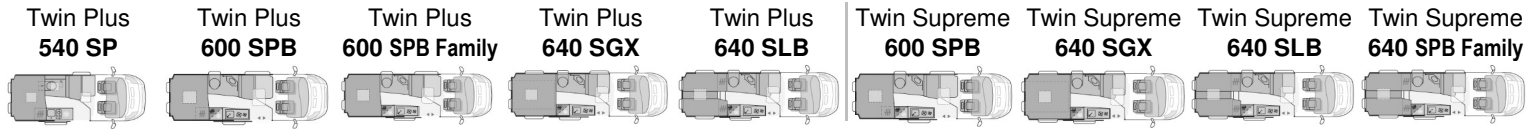

43.699,00 €	44.699,00 €	46.799,00 €	--	--	--	--	--	--
--	--	--	49.499,00 €	47.799,00 €	46.999,00 €	50.999,00 €	49.599,00 €	48.699,00 €
45.399,00 €	46.399,00 €	48.499,00 €	50.699,00 €	48.999,00 €	48.199,00 €	52.199,00 €	50.799,00 €	49.899,00 €
46.899,00 €	47.899,00 €	49.999,00 €	52.199,00 €	50.499,00 €	49.699,00 €	53.699,00 €	52.299,00 €	51.399,00 €
--	48.299,00 €	50.399,00 €	52.599,00 €	50.899,00 €	50.099,00 €	54.099,00 €	52.699,00 €	51.799,00 €
--	50.099,00 €	52.199,00 €	54.399,00 €	52.699,00 €	51.899,00 €	55.899,00 €	54.499,00 €	53.599,00 €

3300 / 3500	3300 / 3500	3300 / 3500	3500 / 4000	3500 / 4000	3500	3500 / 4000	3500 / 4000	3500 / 4000
2790 / 2790	2880 / 2880	2940 / 2940	3020 / 3070	2980 / 3030	2900	3030 / 3080	2990 / 3040	3050 / 3100
510 / 710	420 / 620	360 / 560	480 / 930	520 / 970	600	470 / 920	510 / 960	450 / 900
2500 / --	2500 / 3000	2500 / 3000	2500 / 3000	2500 / 3000	2500 / 3000	2500 / 3000	2500 / 3000	2500 / 3000
541 / 205 / 259	599 / 205 / 259	599 / 205 / 259	636 / 205 / 259	636 / 205 / 259	599 / 205 / 259	636 / 205 / 259	636 / 205 / 259	636 / 205 / 259
190	190	190	190	190	190	190	190	190
249 / 345	249 / 404	249 / 404	249 / 404	249 / 404	249 / 404	249 / 404	249 / 404	249 / 404
549 Weiß	549 Weiß	549 Weiß	549 Weiß	549 Weiß	549 Weiß	549 Weiß	549 Weiß	549 Weiß
X / X	X / X	X / X	X / X	X / X	X / X	X / X	X / X	X / X
X	X	X	X	X	X	X	X	X
X / X	X / X	X / X	X / X	X / X	X / X	X / X	X / X	X / X
X / X	X / X	X / X	X / X	X / X	X / X	X / X	X / X	X / X
X / O / P / P	X / O / P / P	X / O / P / P	X / O / P / P	X / O / P / P	X / O / P / P	X / O / P / P	X / O / P / P	X / O / P / P
90 / 19	90 / 19	90 / 19	90 / 19	90 / 19	90 / 19	90 / 19	90 / 19	90 / 19
X	X	X	X	X	X	X	X	X
X / X	X / X	X / X	X / X	X / X	X / X	X / X	X / X	X / X
X / X	X / X	X / X	X / X	X / X	X / X	X / X	X / X	X / X
X / X	X / X	X / X	X / X	X / X	X / X	X / X	X / X	X / X
X / X / X	X / X / X	X / X / X	X / X / X	X / X / X	X / X / X	X / X / X	X / X / X	X / X / X
4 / O	4 / O	4 / O	4 / O	4 / O	4 / O	4 / O	4 / O	4 / O
Sandy White Arno	Sandy White Arno	Sandy White Arno	Sandy White Arno	Sandy White Arno	Onyx Arno	Onyx Arno	Onyx Arno	Onyx Arno
2	2 (+1 optional)	4 (+1 optional)	2 (+1 optional)	2 (+1 optional)	2 (+1 optional)	2 (+1 optional)	2 (+1 optional)	4 (+1 optional)
--	160x55	160x55	160x55	160x55	160x55	160x55	160x55	160x55
--	180x100-50	180x100-50	180x100-50	180x100-50	180x100-50	180x100-50	180x100-50	180x100-50
195x125-115	195x145	195x145	195x195-180	192x82-63	195x155-145	195x195-180	192x82-63	195x140
--	--	175x130	(190-175x130)	180x82-63	--	(190-175x130)	180x82-63	175x130
20** / 100	20** / 100	20** / 100	20** / 100	20** / 100	20** / 100	20** / 100	20** / 100	20** / 100
70 / P	70 / P	70 / P	70 / P	70 / P	70 / P	70 / P	70 / P	70 / P
X / O / X	X / X / X	X / X / X	X / X / X	X / X / X	X / X / X	X / X / X	X / X / X	X / X / X
100 / P	100 / P	100 / P	100 / P	100 / P	100 / P	100 / P	100 / P	100 / P
P / P	P / P	P / P	P / P	P / P	P / P	P / P	P / P	P / P
2x 11	2x 11	2x 5	2x 11	2x 11	2x 11	2x 11	2x 11	2x 11
84 / --	84 / 138	84 / 138	84 / 138	84 / 138	84 / 138	84 / 138	84 / 138	84 / 138
2 / P	2 / P	2 / P	2 / P	2 / P	2 / P	2 / P	2 / P	2 / P
X / --	X / --	-- / X	-- / X	X / --	X / --	-- / X	X / --	X / --
P / X	P / X	P / X	P / X	P / X	P / X	P / X	P / X	P / X
X / --	X / --	X / --	X / X	X / X	X / --	X / X	X / X	X / --
-- / --	-- / --	-- / --	-- / --	-- / --	X / X	X / X	X / X	X / X
70x50 / 40x40	70x50 / 40x40	70x50 / 40x40	70x50 / 40x40	70x50 / 40x40	90x60 / 40x40	90x60 / 40x40	90x60 / 40x40	90x60 / 40x40

Bitte beachten Sie die Fußnoten auf der Rückseite.