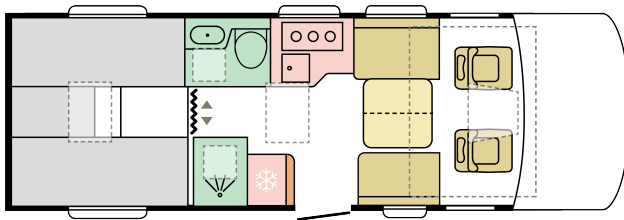

SONIC Supreme 700 DL

 DAY

 NIGHT

749

außenlänge (cm)

232

außenbreite (cm)

297

Standardausrüstung gehören oder Produkte, die nur zu einigen Märkten gehören.

B. DIMENSIONEN UND GEWICHTE

Außenlänge (cm)	749
Außenbreite (cm)	232
Außenhöhe (cm)	297
Innenhöhe (cm)	204
Masse im fahrbereiten Zustand normal / aufgelastet (kg) *	3300 / 3375
Zulässige Gesamtmasse normal / auf-/abgelastet (kg)	3650 / 4400
Maximale Anhängelast normal / 3500Maxi (kg) *	1950 / 1750
Maximale Zuladung normal / aufgelastet (kg) *	350 / 1025
Radstand (cm)	404
Eingetrag. Sitzplätze	4