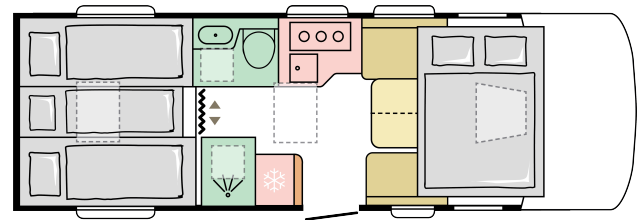

SONIC Supreme 700 DL

 DAY

 NIGHT

749

außenlänge (cm)

232

außenbreite (cm)

297